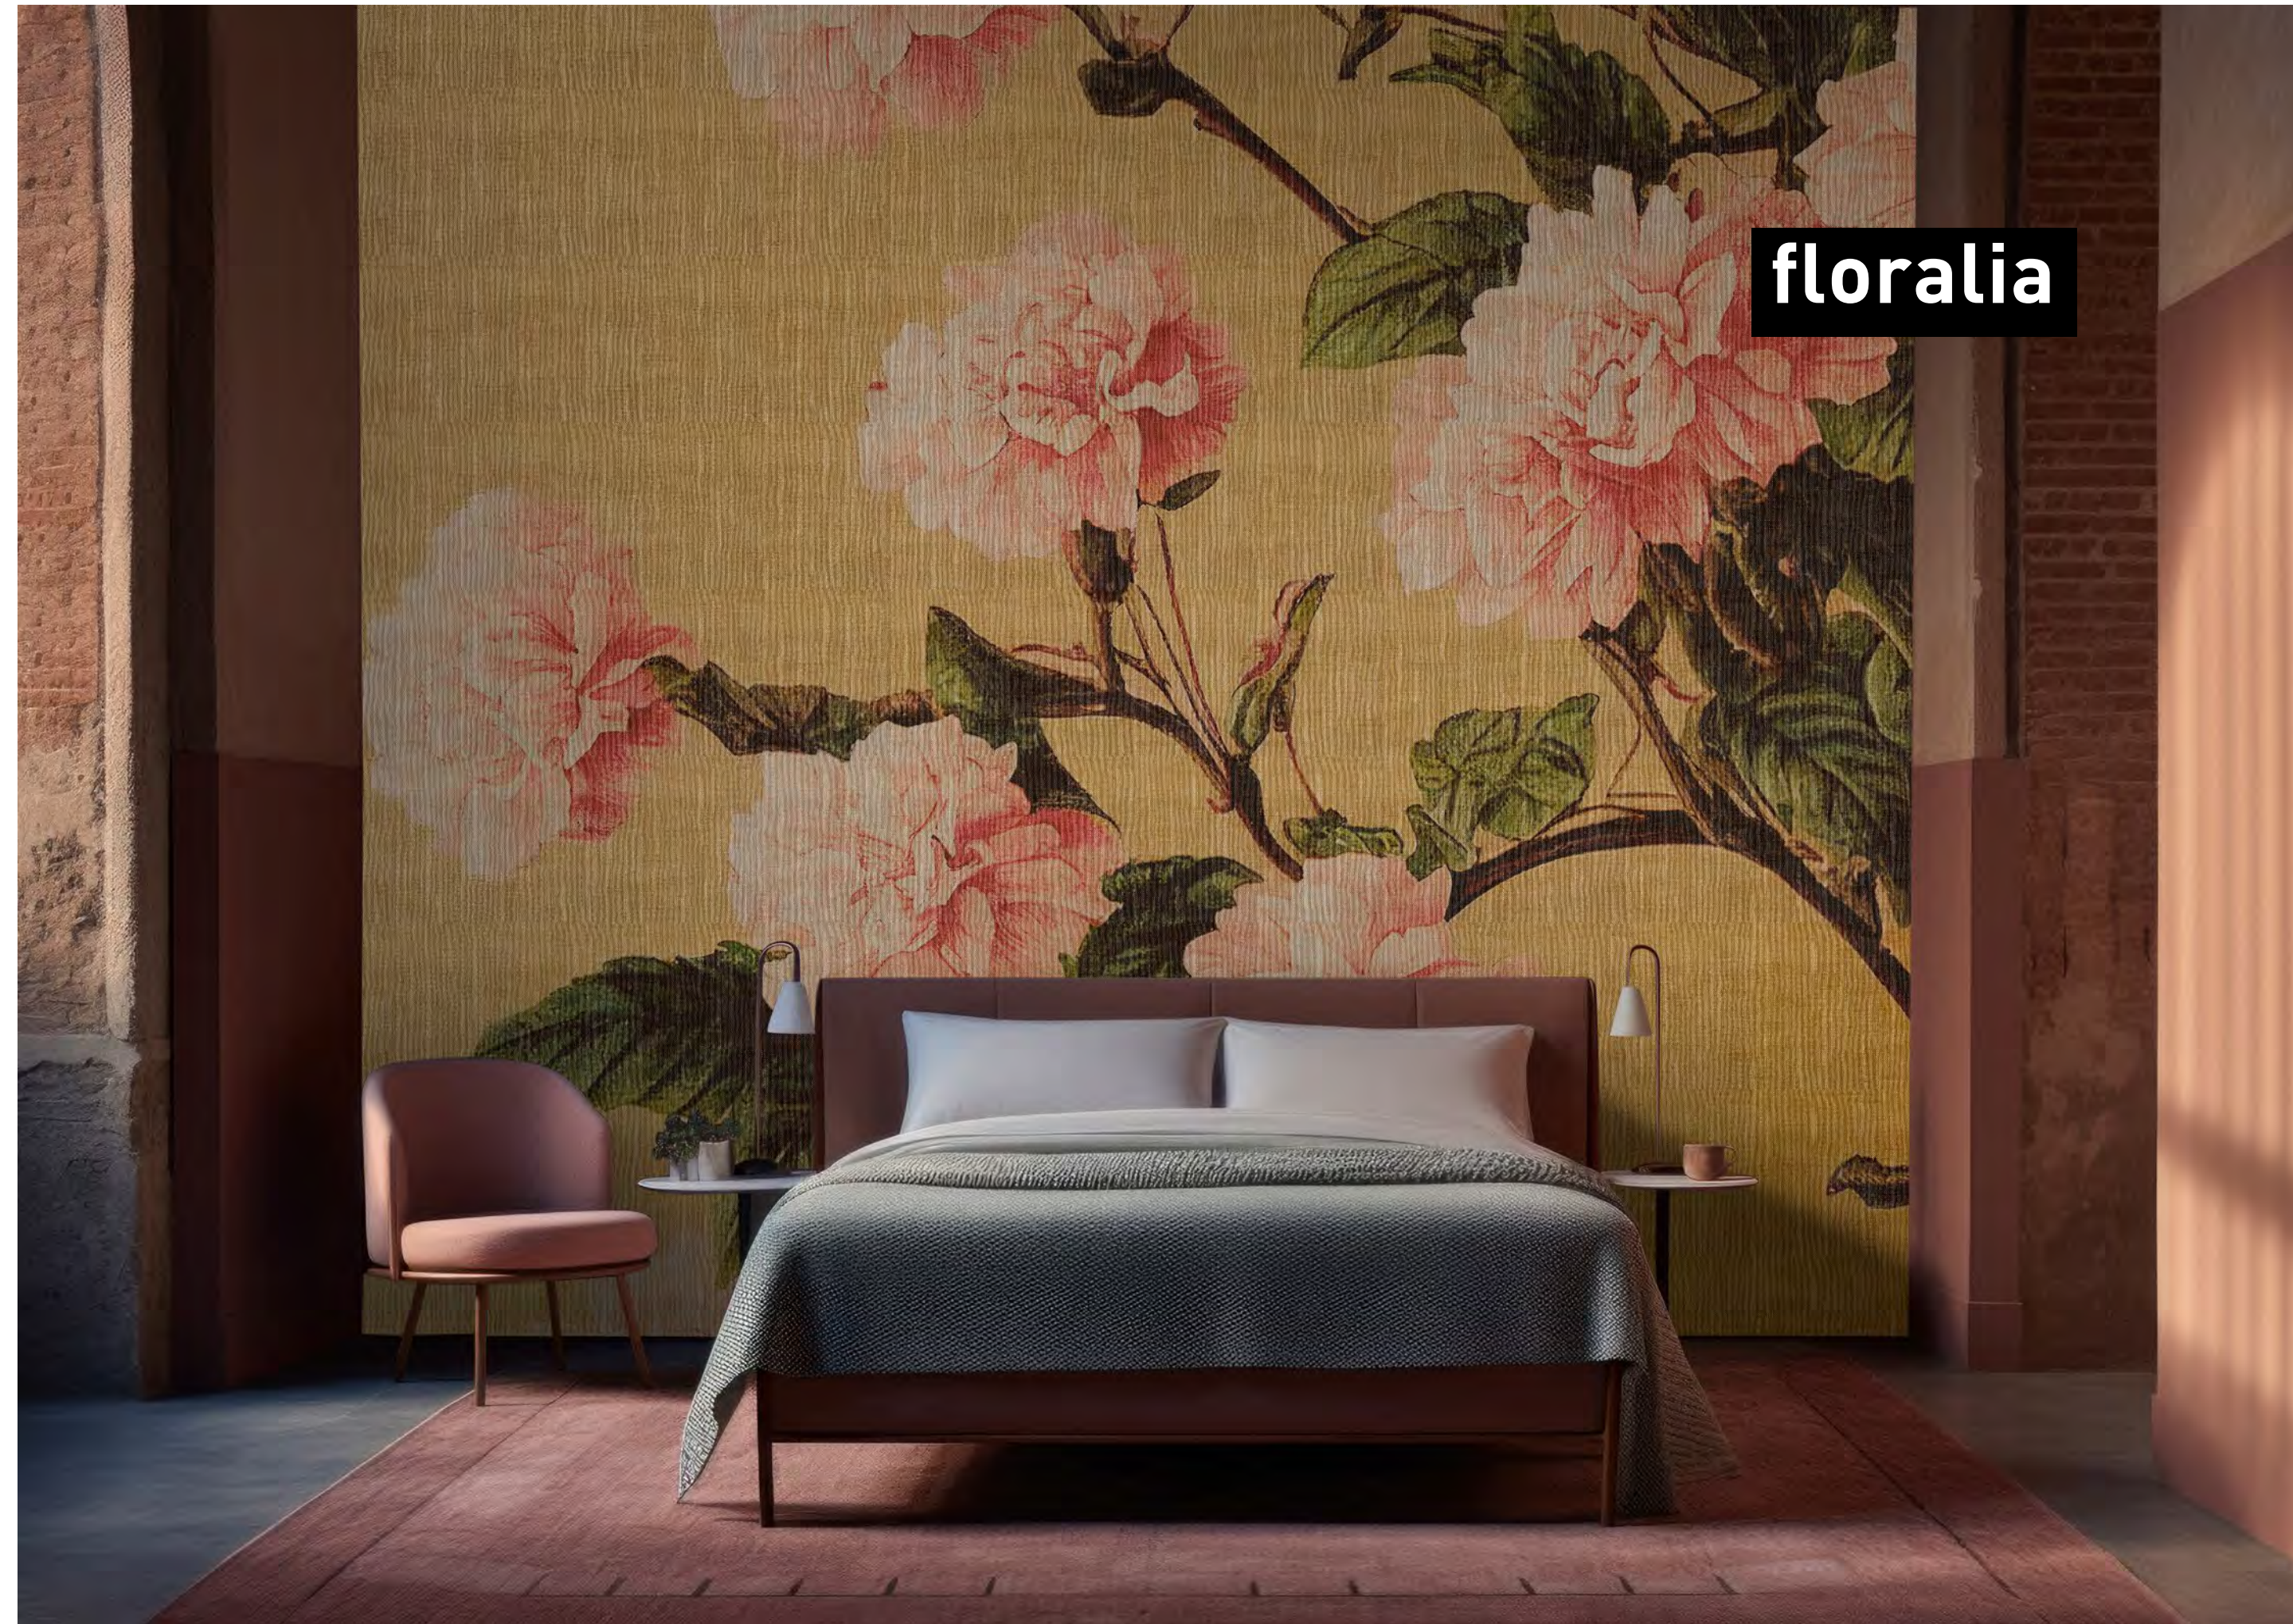

floralia

Motive mit Textilstuktur
Motifs with textile structure