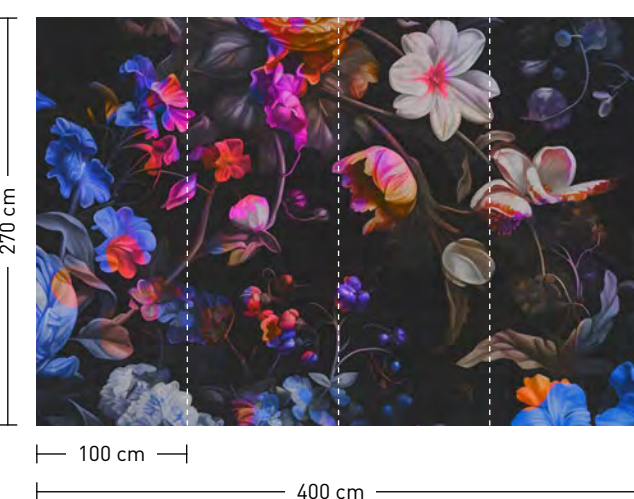

neonbloom 1

- DD133937 200 g/m² »Vlies Premium«
- DD133938 130 g/m² »Vlies Matt«
- DD133939 »Strukturvlies Plus«
- DD133940 200 g/m² »Mica«
- DD133941 »Fine Sand«
- DD133942 »Fine Textiler«

neonbloom 2

- DD133943 200 g/m² »Vlies Premium«
- DD133944 130 g/m² »Vlies Matt«
- DD133945 »Strukturvlies Plus«
- DD133946 200 g/m² »Mica«
- DD133947 »Fine Sand«
- DD133948 »Fine Textiler«

formate

Standard: 400 x 270 cm
Individuell: Ihr Wunschformat

bestellung

Achtstellige Motiv-Material-Nr. und ggf. die Angabe Ihres Wunschformats (Breite x Höhe)

dimensions

Standard: 400 x 270 cm
Individual: your desired format

order

Eight-digit material-motif code and your desired format when needed (width x height)

Motive mit Textilstruktur
Motifs with textile structure

neonbloom