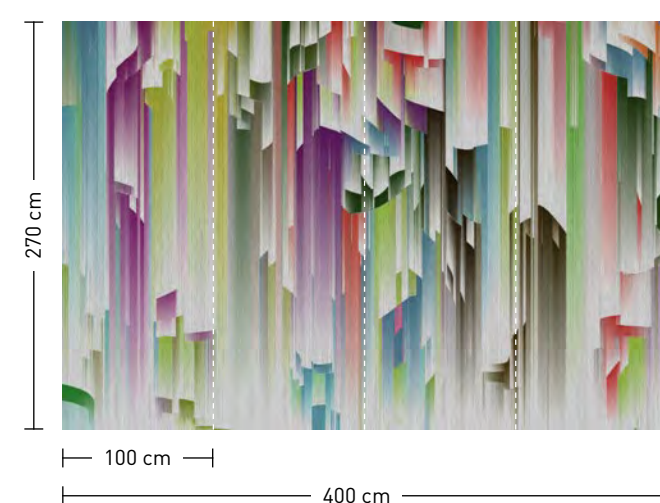

spectrum 1

- DD134981 200 g/m² »Vlies Premium«
- DD134982 130 g/m² »Vlies Matt«
- DD134983 »Strukturvlies Plus«
- DD134984 200 g/m² »Mica«
- DD134985 »Fine Sand«
- DD134986 »Fine Textile«

Motive mit Textilstruktur
Motifs with textile structure