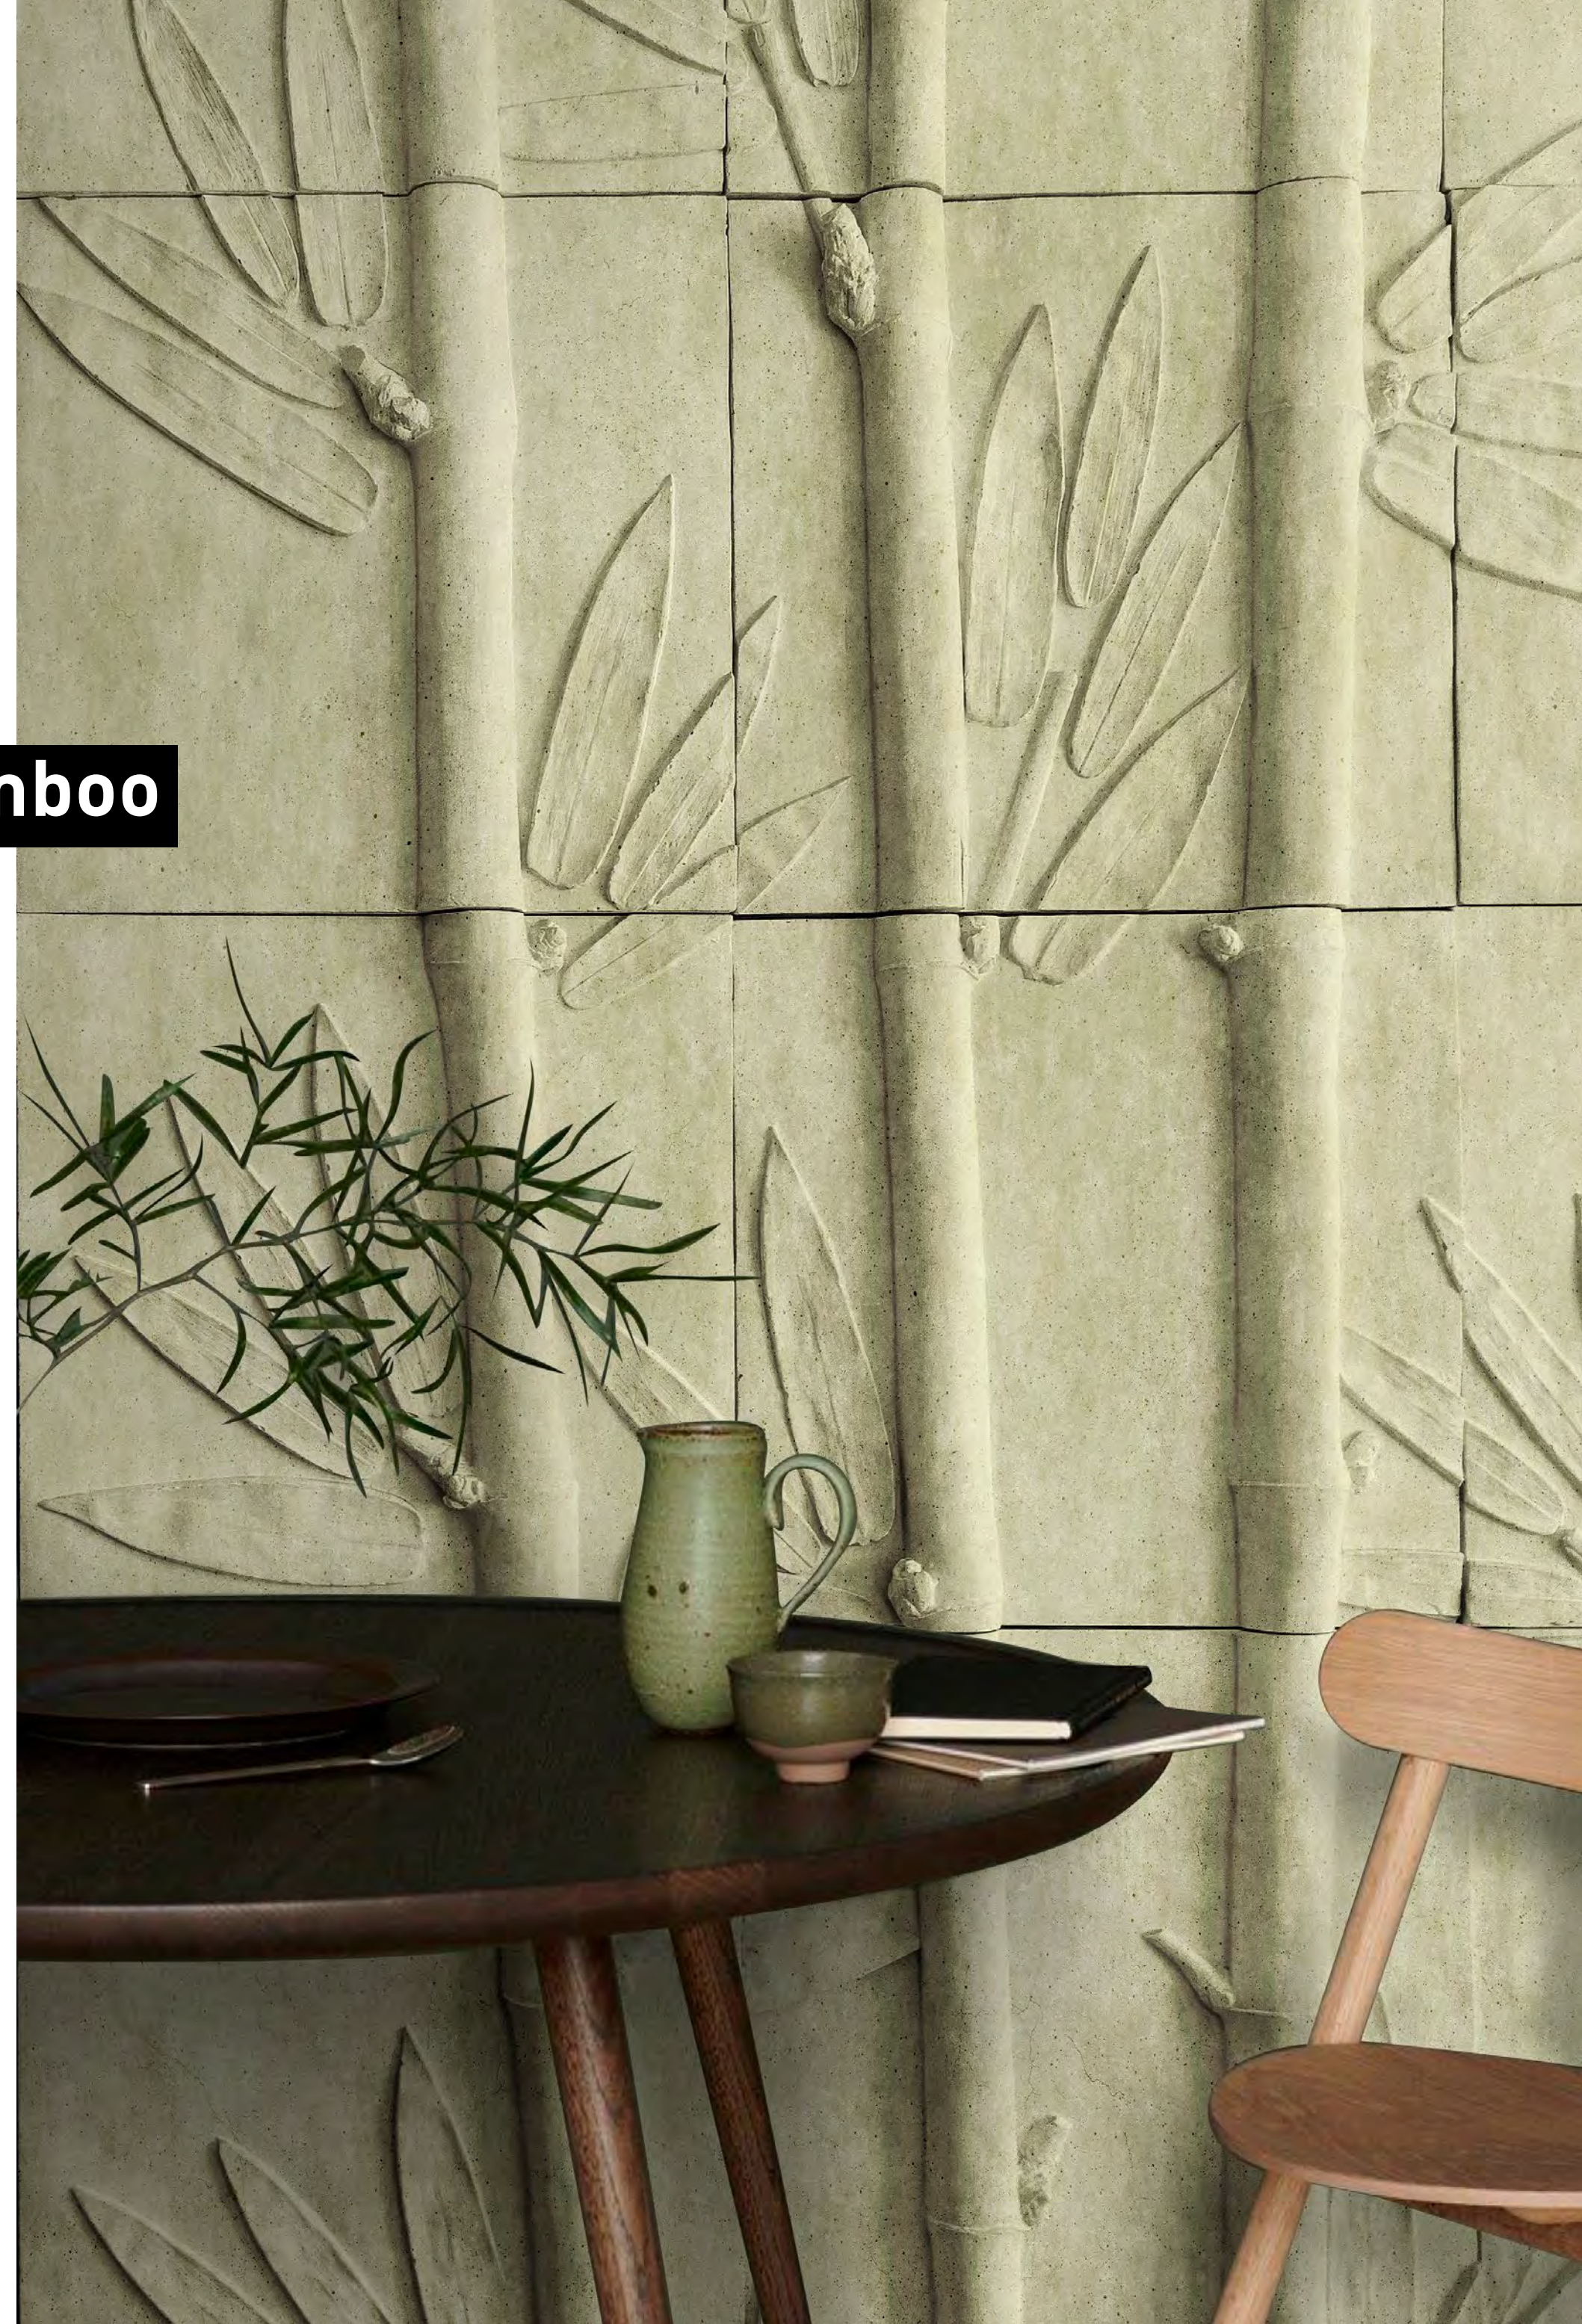

bamboo

bamboo 1
DD134297 200 g/m² ›Vlies Premium‹
DD134298 130 g/m² ›Vlies Matt‹
DD134299 ›Strukturvlies Plus‹
DD134300 200 g/m² ›Mica‹
DD134301 ›Fine Sand‹
DD134302 ›Fine Textile‹

bamboo 2
DD134303 200 g/m² ›Vlies Premium‹
DD134304 130 g/m² ›Vlies Matt‹
DD134305 ›Strukturvlies Plus‹
DD134306 200 g/m² ›Mica‹
DD134307 ›Fine Sand‹
DD134308 ›Fine Textile‹