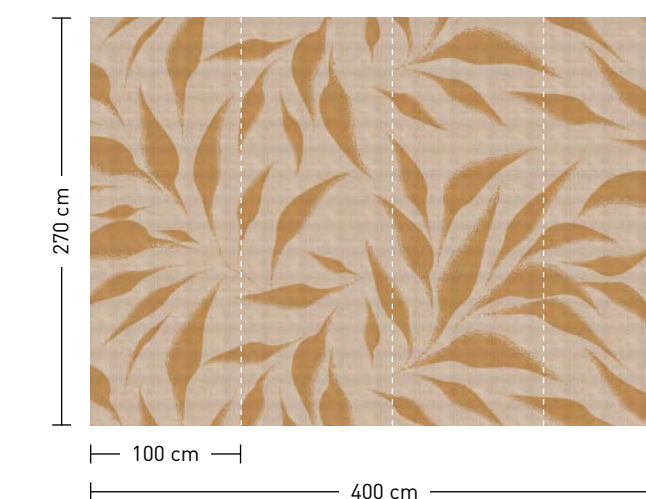

forma 3

- DD134177 200 g/m² ›Vlies Premium‹
- DD134178 130 g/m² ›Vlies Matt‹
- DD134179 ›Strukturvlies Plus‹
- DD134180 200 g/m² ›Mica‹
- DD134181 ›Fine Sand‹
- DD134182 ›Fine Textiler‹