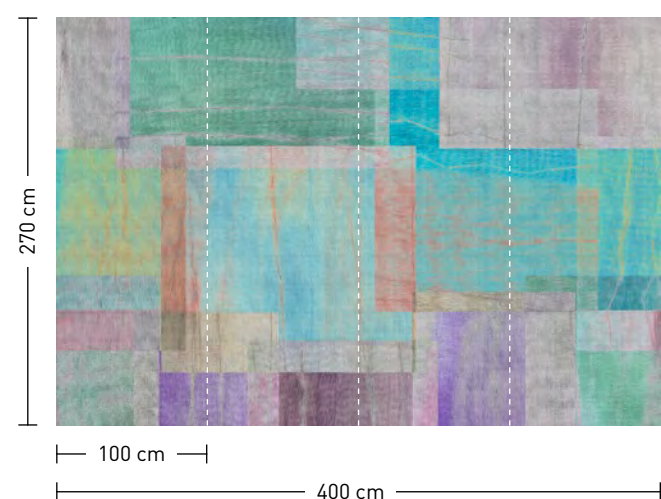

**metallica**

network 1

- DD133967 200 g/m<sup>2</sup> ›Vlies Premium‹
- DD133968 130 g/m<sup>2</sup> ›Vlies Matt‹
- DD133969 ›Strukturvlies Plus‹
- DD133970 200 g/m<sup>2</sup> ›Mica‹
- DD133971 ›Fine Sand‹
- DD133972 ›Fine Textiler‹