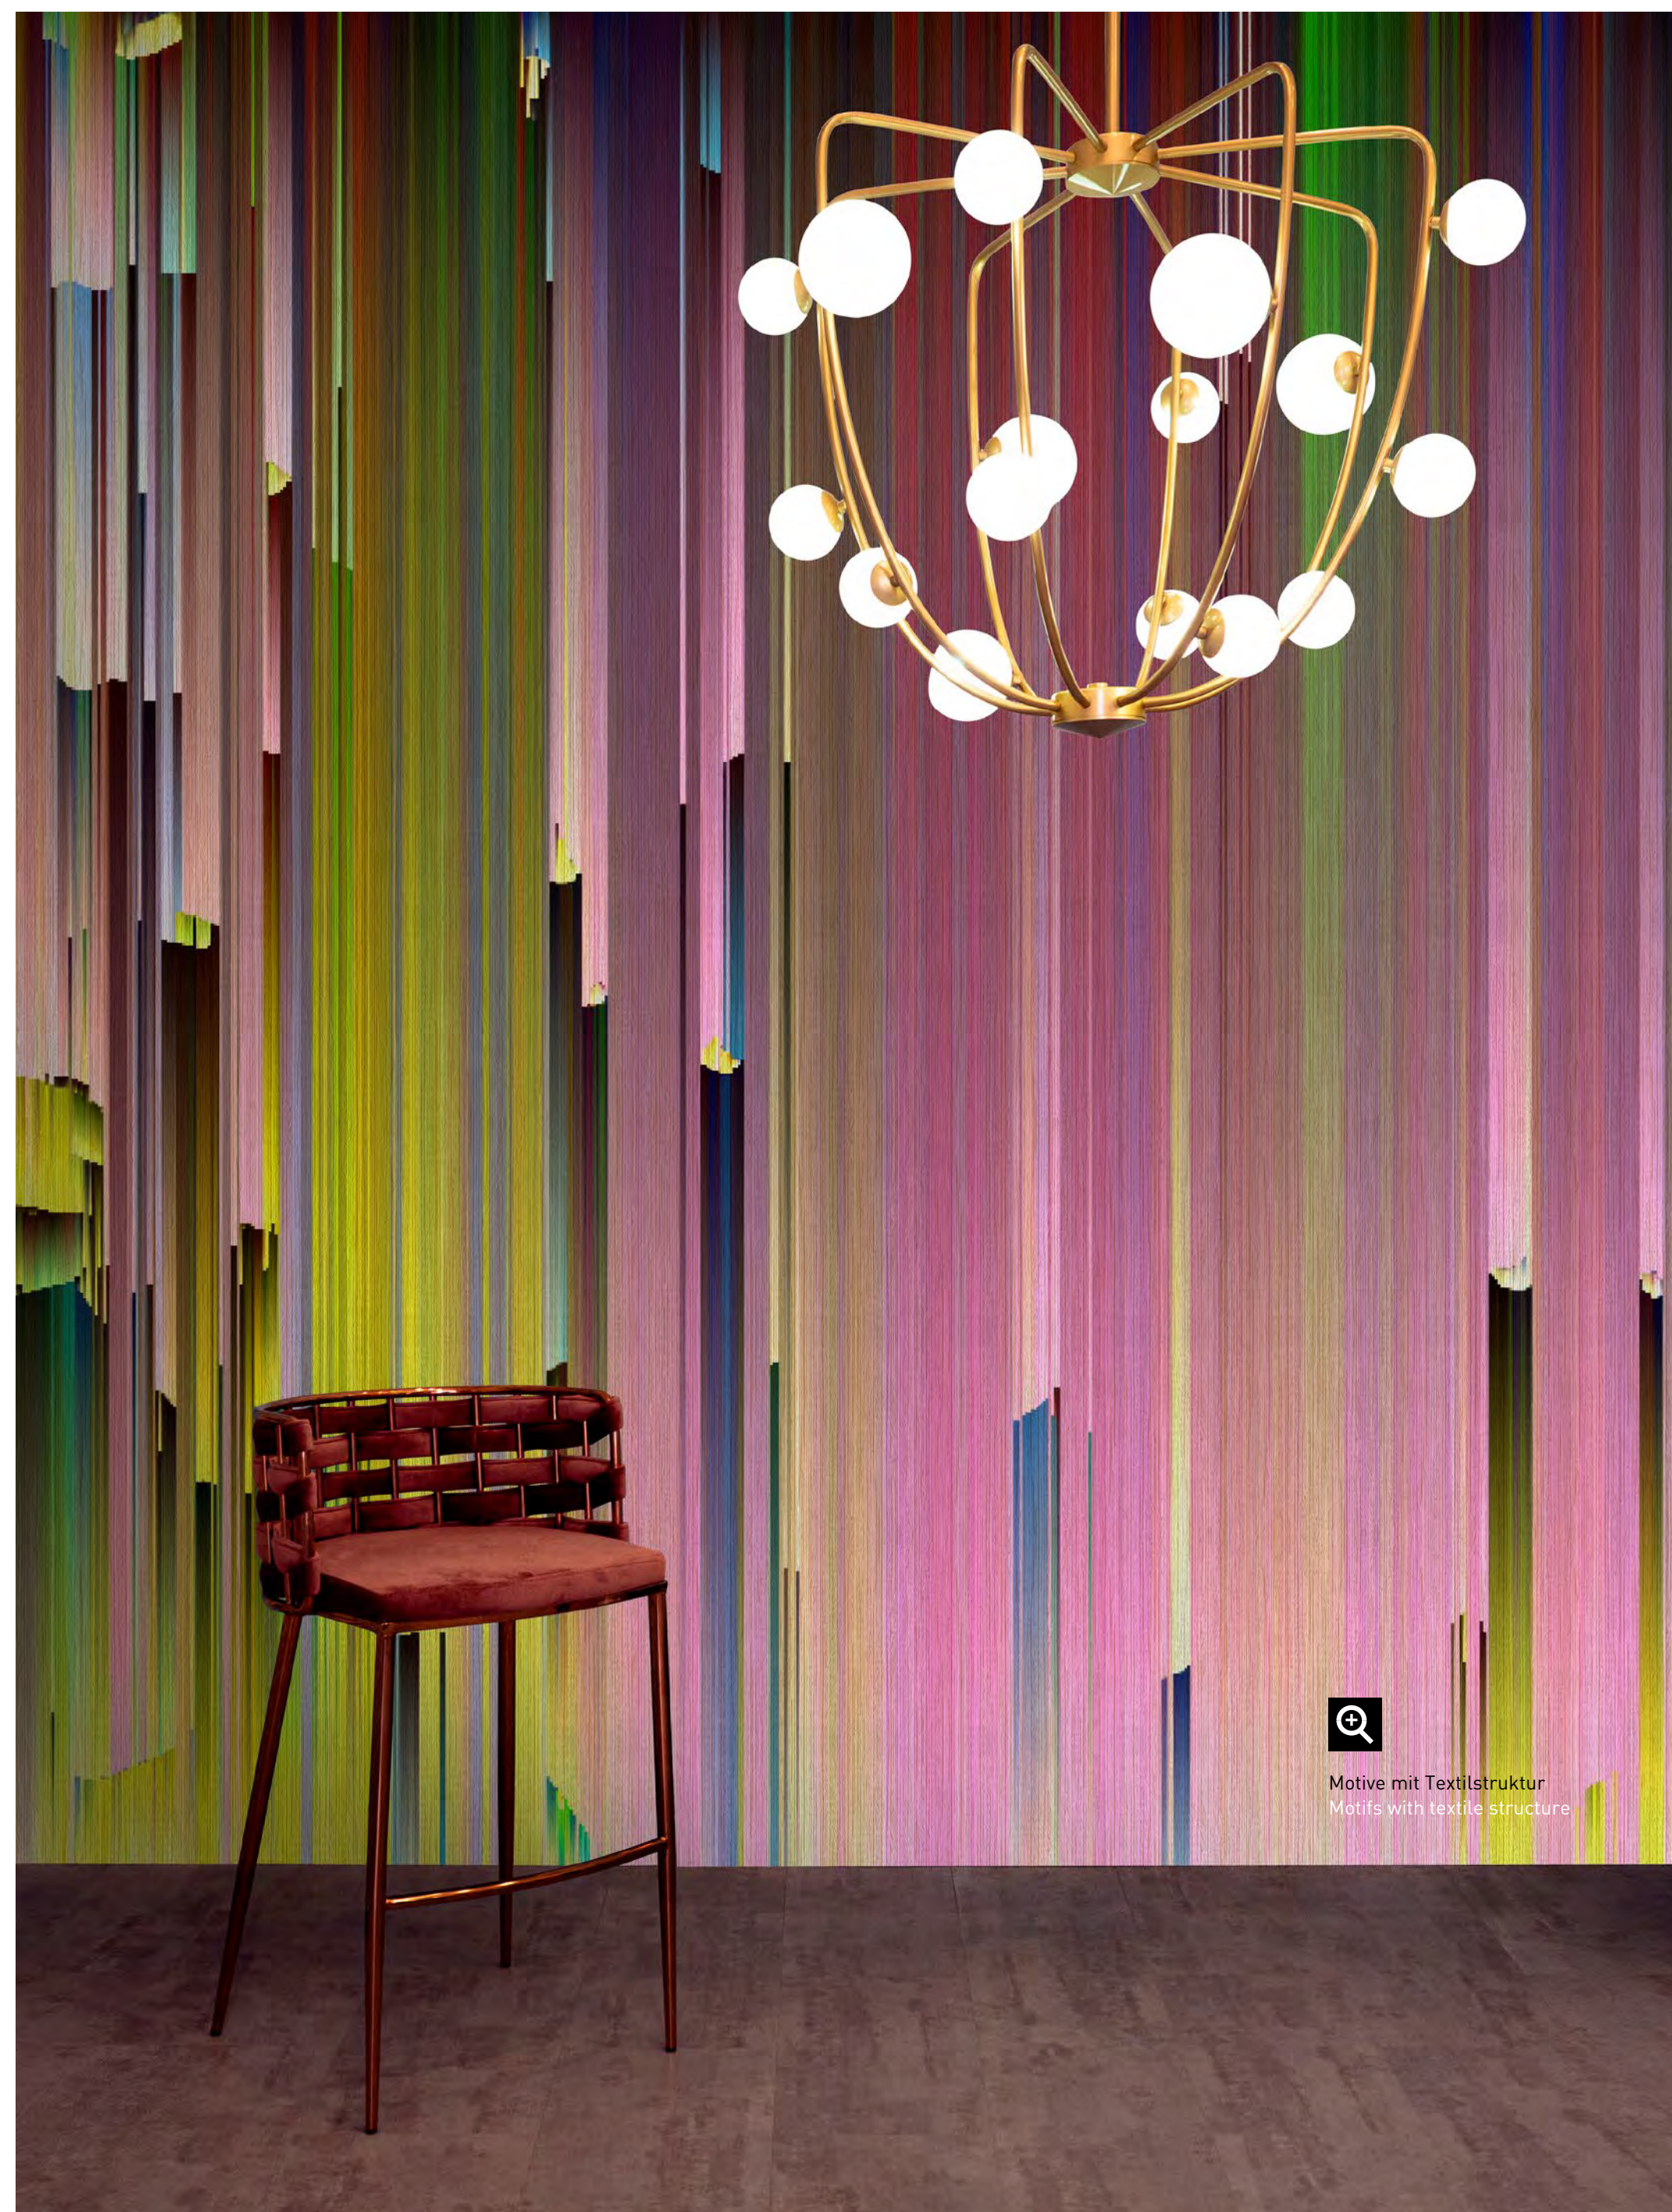

formate
Standard: 400 x 270 cm
Individuell: Ihr Wunschformat

bestellung
Achtstellige Motiv-Material-Nr. und ggf. die Angabe Ihres Wunschformats (Breite x Höhe)

dimensions
Standard: 400 x 270 cm
Individual: your desired format

order
Eight-digit material-motif code and your desired format when needed (width x height)

pulse 1
DD135005 200 g/m² ›Vlies Premium‹
DD135006 130 g/m² ›Vlies Matt‹
DD135007 ›Strukturvlies Plus‹
DD135008 200 g/m² ›Mica‹
DD135009 ›Fine Sand‹
DD135010 ›Fine Textile‹

pulse 2
DD135011 200 g/m² ›Vlies Premium‹
DD135012 130 g/m² ›Vlies Matt‹
DD135013 ›Strukturvlies Plus‹
DD135014 200 g/m² ›Mica‹
DD135015 ›Fine Sand‹
DD135016 ›Fine Textile‹

Motive mit Textilstuktur
Motifs with textile structure