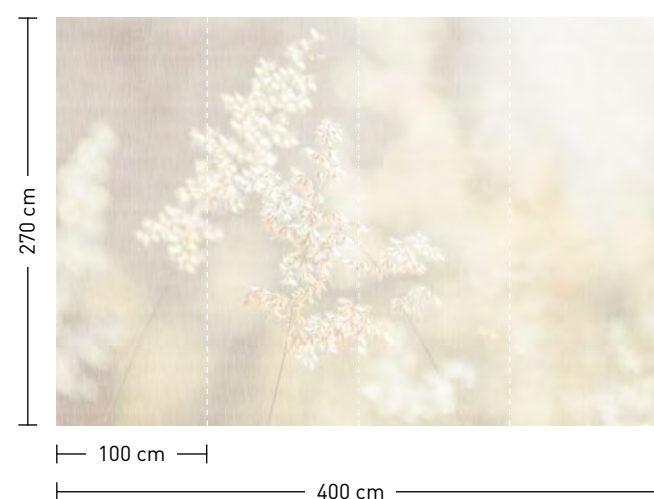

270 cm
100 cm 400 cm

soft meadow 2
DD134717 200 g/m² ›Vlies Premium‹
DD134718 130 g/m² ›Vlies Matt‹
DD134719 ›Strukturvlies Plus‹
DD134720 200 g/m² ›Mica‹
DD134721 ›Fine Sand‹
DD134722 ›Fine Textiler‹