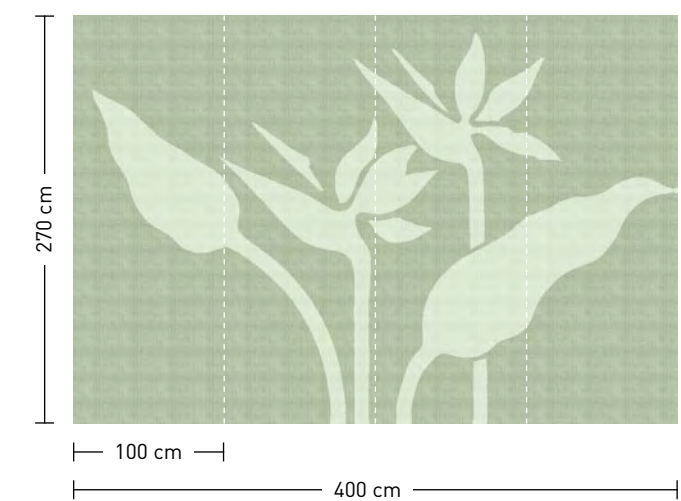

strelizia 2
DD134771 200 g/m² ›Vlies Premium‹
DD134772 130 g/m² ›Vlies Matt‹
DD134773 ›Strukturvlies Plus‹
DD134774 200 g/m² ›Micax‹
DD134775 ›Fine Sand‹
DD134776 ›Fine Textile‹