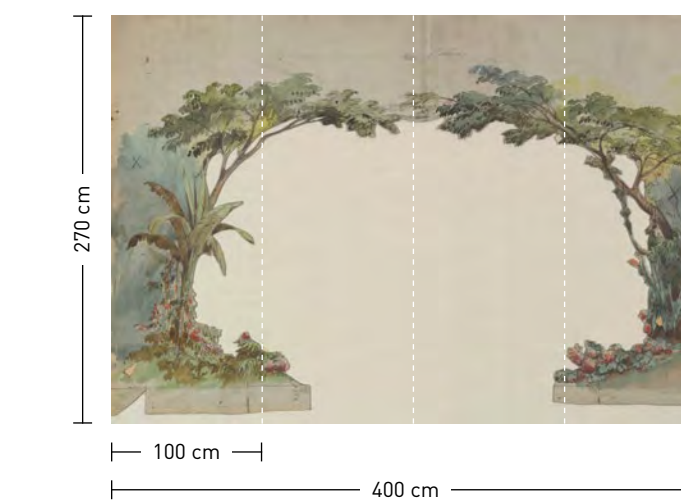

scena 3

- DD134441 200 g/m² ›Vlies Premium‹
- DD134442 130 g/m² ›Vlies Matt‹
- DD134443 ›Strukturvlies Plus‹
- DD134444 200 g/m² ›Mica‹
- DD134445 ›Fine Sand‹
- DD134446 ›Fine Textiler‹