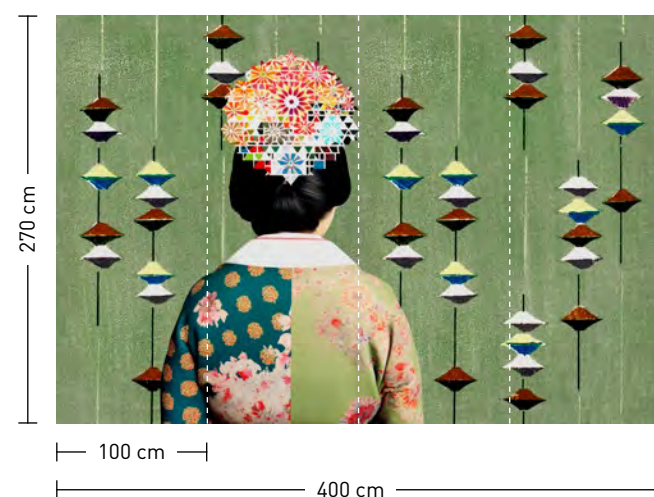

ikigai 1
DD134021 200 g/m² ›Vlies Premium‹
DD134022 130 g/m² ›Vlies Matt‹
DD134023 ›Strukturvlies Plus‹
DD134024 200 g/m² ›Mica‹
DD134025 ›Fine Sand‹
DD134026 ›Fine Textiler‹