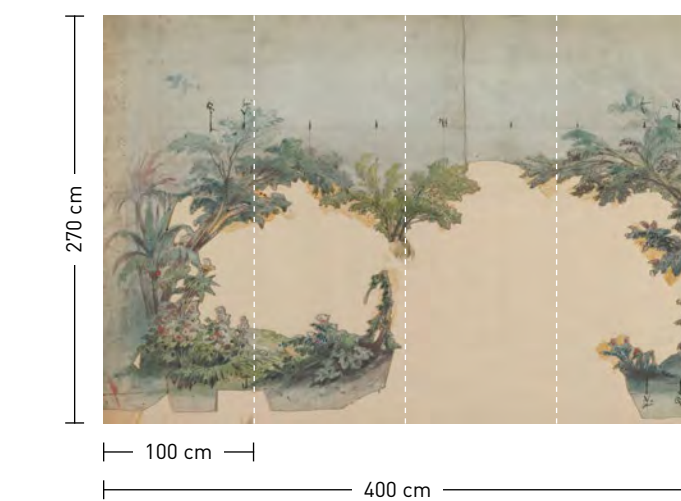

scena 2

- DD134435 200 g/m² ›Vlies Premium‹
- DD134436 130 g/m² ›Vlies Matt‹
- DD134437 ›Strukturvlies Plus‹
- DD134438 200 g/m² ›Mica‹
- DD134439 ›Fine Sand‹
- DD134440 ›Fine Textiler‹