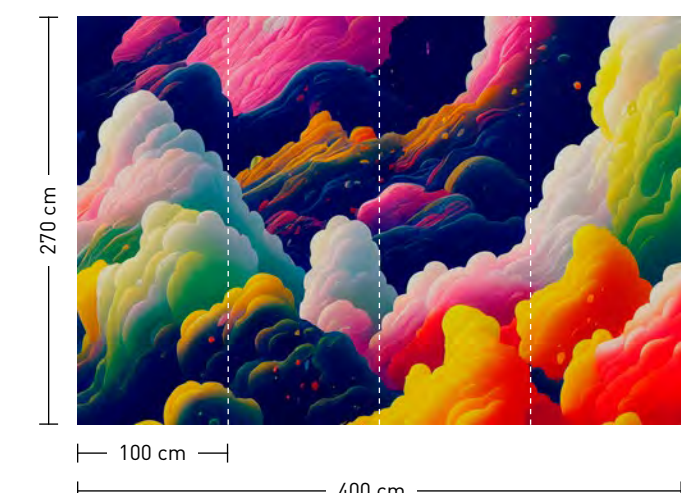

urbania 3

- DD134087 200 g/m² »Vlies Premium«
- DD134088 130 g/m² »Vlies Matt«
- DD134089 »Strukturvlies Plus«
- DD134090 200 g/m² »Mica«
- DD134091 »Fine Sand«
- DD134092 »Fine Textile«