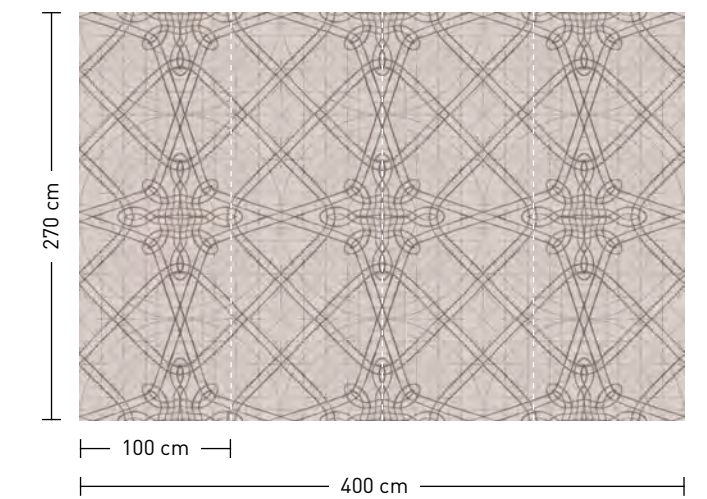

axis 1
DD134447 200 g/m² ›Vlies Premium‹
DD134448 130 g/m² ›Vlies Matt‹
DD134449 ›Strukturvlies Plus‹
DD134450 200 g/m² ›Mica‹
DD134451 ›Fine Sand‹
DD134452 ›Fine Textile‹