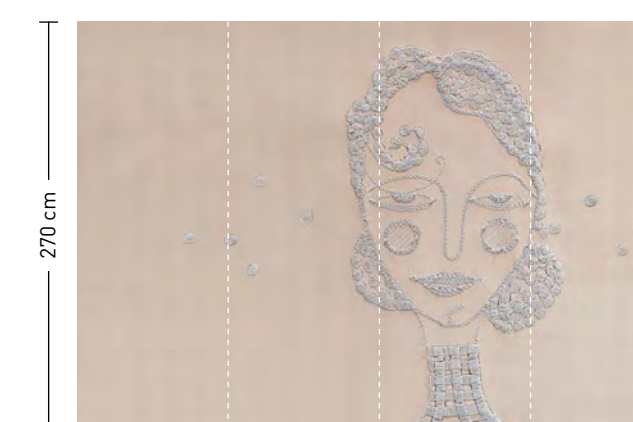

100 cm
270 cm
400 cm

visage

- DD134351 200 g/m² ›Vlies Premium‹
- DD134352 130 g/m² ›Vlies Matt‹
- DD134353 ›Strukturvlies Plus‹
- DD134354 200 g/m² ›Mica‹
- DD134355 ›Fine Sand‹
- DD134356 ›Fine Textile‹