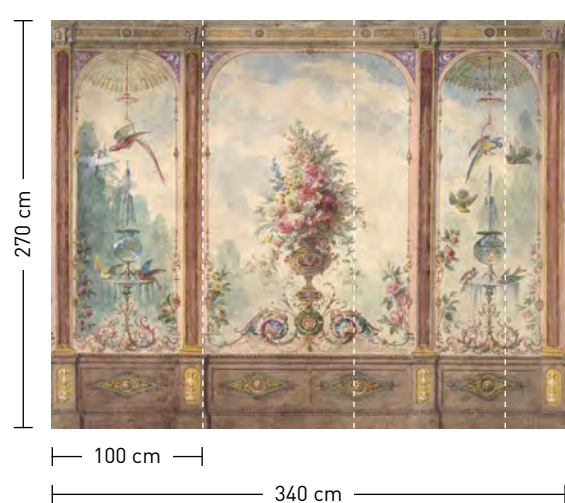

salon

formate

Standard: 340 x 270 cm
bzw. 400 x 270 cm
Individuell: Ihr Wunschformat

bestellung

Achtstellige Motiv-Material-Nr. und ggf. die Angabe Ihres Wunschformats (Breite x Höhe)

dimensions

Standard: 340 x 270 cm
resp. 400 x 270 cm
Individual: your desired format

order

Eight-digit material-motif code and your desired format when needed (width x height)

salon 1

- DD134417 200 g/m² ›Vlies Premium‹
- DD134418 130 g/m² ›Vlies Matt‹
- DD134419 ›Strukturvlies Plus‹
- DD134420 200 g/m² ›Mica‹
- DD134421 ›Fine Sand‹
- DD134422 ›Fine Textile‹

salon 2

- DD134423 200 g/m² ›Vlies Premium‹
- DD134424 130 g/m² ›Vlies Matt‹
- DD134425 ›Strukturvlies Plus‹
- DD134426 200 g/m² ›Mica‹
- DD134427 ›Fine Sand‹
- DD134428 ›Fine Textile‹