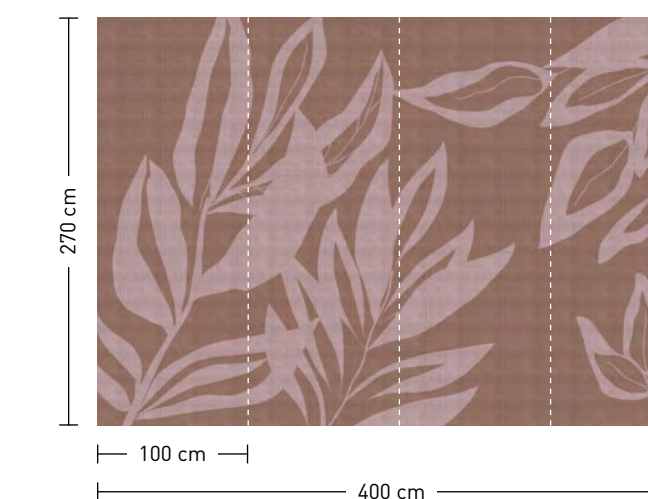

forma 2

- DD134171 200 g/m² ›Vlies Premium‹
- DD134172 130 g/m² ›Vlies Matt‹
- DD134173 ›Strukturvlies Plus‹
- DD134174 200 g/m² ›Mica‹
- DD134175 ›Fine Sand‹
- DD134176 ›Fine Textiler‹