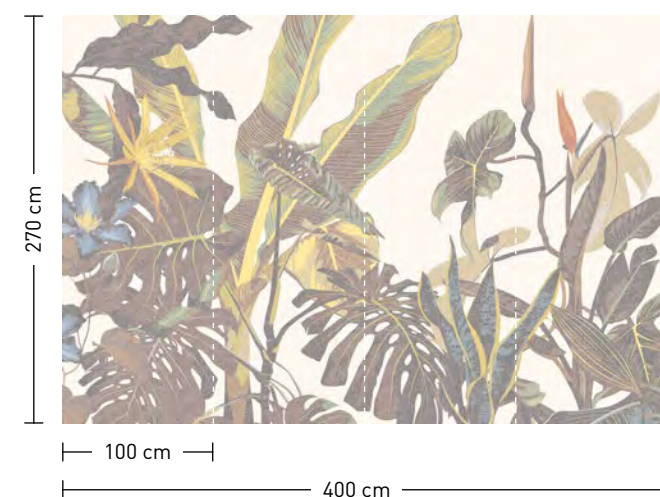

eden 1

DD134633 200 g/m² ›Vlies Premium‹
DD134634 130 g/m² ›Vlies Matt‹
DD134635 ›Strukturvlies Plus‹
DD134636 200 g/m² ›Mica‹
DD134637 ›Fine Sand‹
DD134638 ›Fine Textiler‹