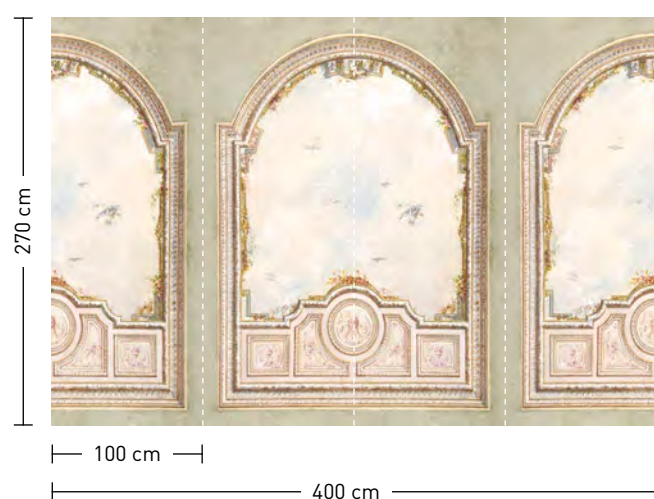

salon 1

- DD134417 200 g/m² ›Vlies Premium‹
- DD134418 130 g/m² ›Vlies Matt‹
- DD134419 ›Strukturvlies Plus‹
- DD134420 200 g/m² ›Mica‹
- DD134421 ›Fine Sand‹
- DD134422 ›Fine Textile‹

salon 2

- DD134423 200 g/m² ›Vlies Premium‹
- DD134424 130 g/m² ›Vlies Matt‹
- DD134425 ›Strukturvlies Plus‹
- DD134426 200 g/m² ›Mica‹
- DD134427 ›Fine Sand‹
- DD134428 ›Fine Textile‹