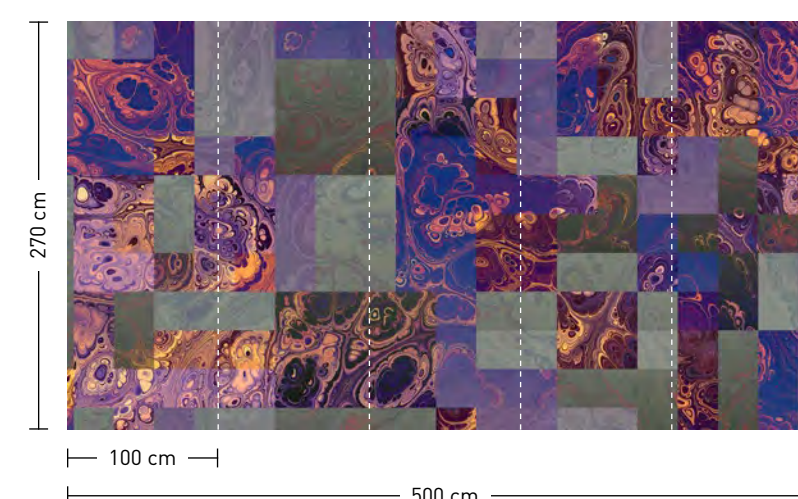

piezo 1

- DD133913 200 g/m² ›Vlies Premium‹
- DD133914 130 g/m² ›Vlies Matt‹
- DD133915 ›Strukturvlies Plus‹
- DD133916 200 g/m² ›Mica‹
- DD133917 ›Fine Sand‹
- DD133918 ›Fine Textile‹

piezo 2

- DD133919 200 g/m² ›Vlies Premium‹
- DD133920 130 g/m² ›Vlies Matt‹
- DD133921 ›Strukturvlies Plus‹
- DD133922 200 g/m² ›Mica‹
- DD133923 ›Fine Sand‹
- DD133924 ›Fine Textile‹