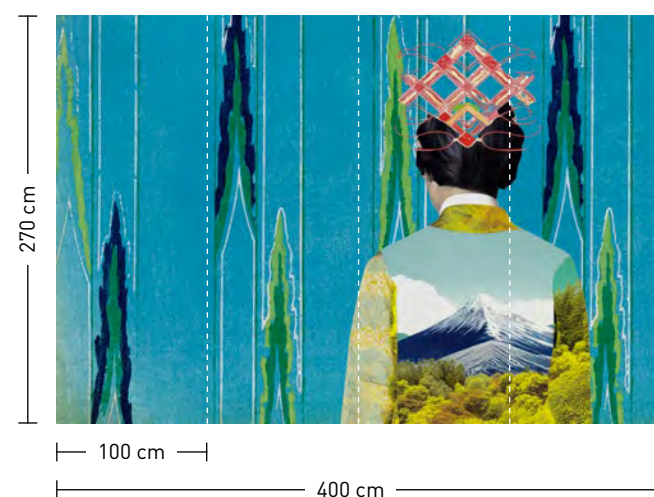

ikigai 1
DD134021 200 g/m² ›Vlies Premium‹
DD134022 130 g/m² ›Vlies Matt‹
DD134023 ›Strukturvlies Plus‹
DD134024 200 g/m² ›Mica‹
DD134025 ›Fine Sand‹
DD134026 ›Fine Textiler‹

ikigai 2
DD134027 200 g/m² ›Vlies Premium‹
DD134028 130 g/m² ›Vlies Matt‹
DD134029 ›Strukturvlies Plus‹
DD134030 200 g/m² ›Mica‹
DD134031 ›Fine Sand‹
DD134032 ›Fine Textiler‹

formate

Standard: 400 x 270 cm
Individuell: Ihr Wunschformat

bestellung

Achtstellige Motiv-Material-Nr. und ggf. die Angabe Ihres Wunschformats (Breite x Höhe)

dimensions

Standard: 400 x 270 cm
Individual: your desired format

order

Eight-digit material-motif code and your desired format when needed (width x height)

ai

Diese Motive wurde mithilfe eines KI-Tools erstellt und manuell überarbeitet
These motifs were created using an AI tool and manually revised

ikigai