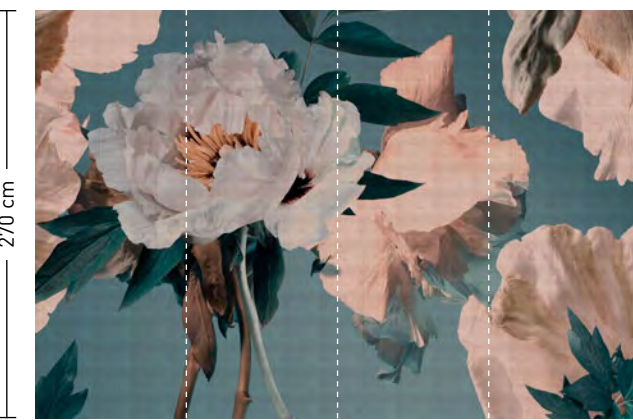

camelia

formate

Standard: 400 x 270 cm
Individuell: Ihr Wunschformat

bestellung

Achtstellige Motiv-Material-Nr. und ggf. die Angabe Ihres Wunschformats (Breite x Höhe)

dimensions

Standard: 400 x 270 cm
Individual: your desired format

order

Eight-digit material-motif code and your desired format when needed (width x height)

camelia

- DD134525 200 g/m² ›Vlies Premium‹
- DD134526 130 g/m² ›Vlies Matt‹
- DD134527 ›Strukturvlies Plus‹
- DD134528 200 g/m² ›Mica‹
- DD134529 ›Fine Sand‹
- DD134530 ›Fine Textile‹