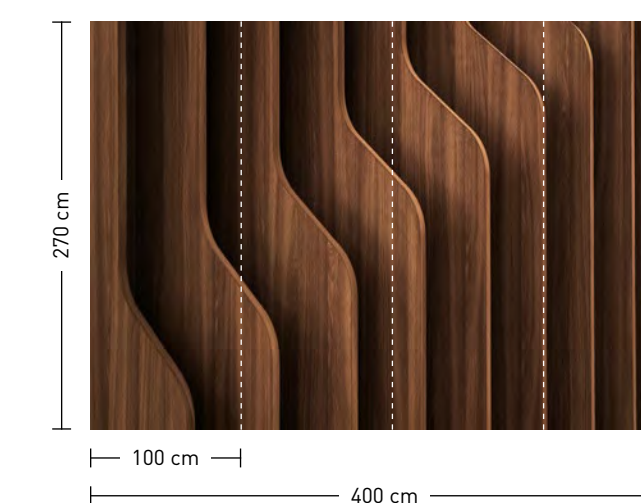

xylo 3

- DD134129 200 g/m² ›Vlies Premium‹
- DD134130 130 g/m² ›Vlies Matt‹
- DD134131 ›Strukturvlies Plus‹
- DD134132 200 g/m² ›Mica‹
- DD134133 ›Fine Sand‹
- DD134134 ›Fine Textiler‹