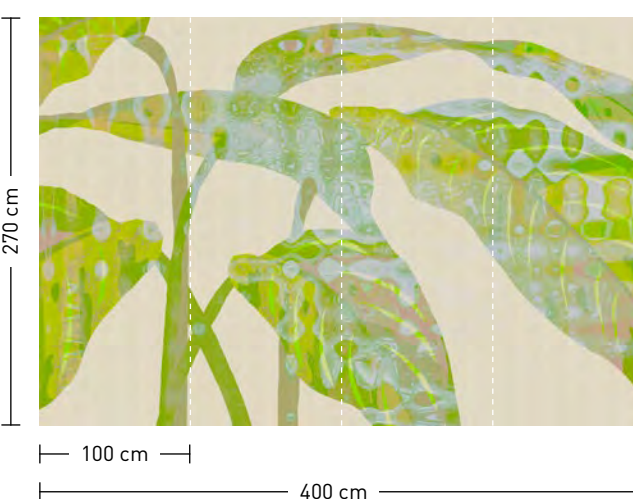

flux 2

- DD135119 200 g/m² ›Vlies Premium‹
- DD135120 130 g/m² ›Vlies Matt‹
- DD135121 ›Strukturvlies Plus‹
- DD135122 200 g/m² ›Mica‹
- DD135123 ›Fine Sand‹
- DD135124 ›Fine Textile‹