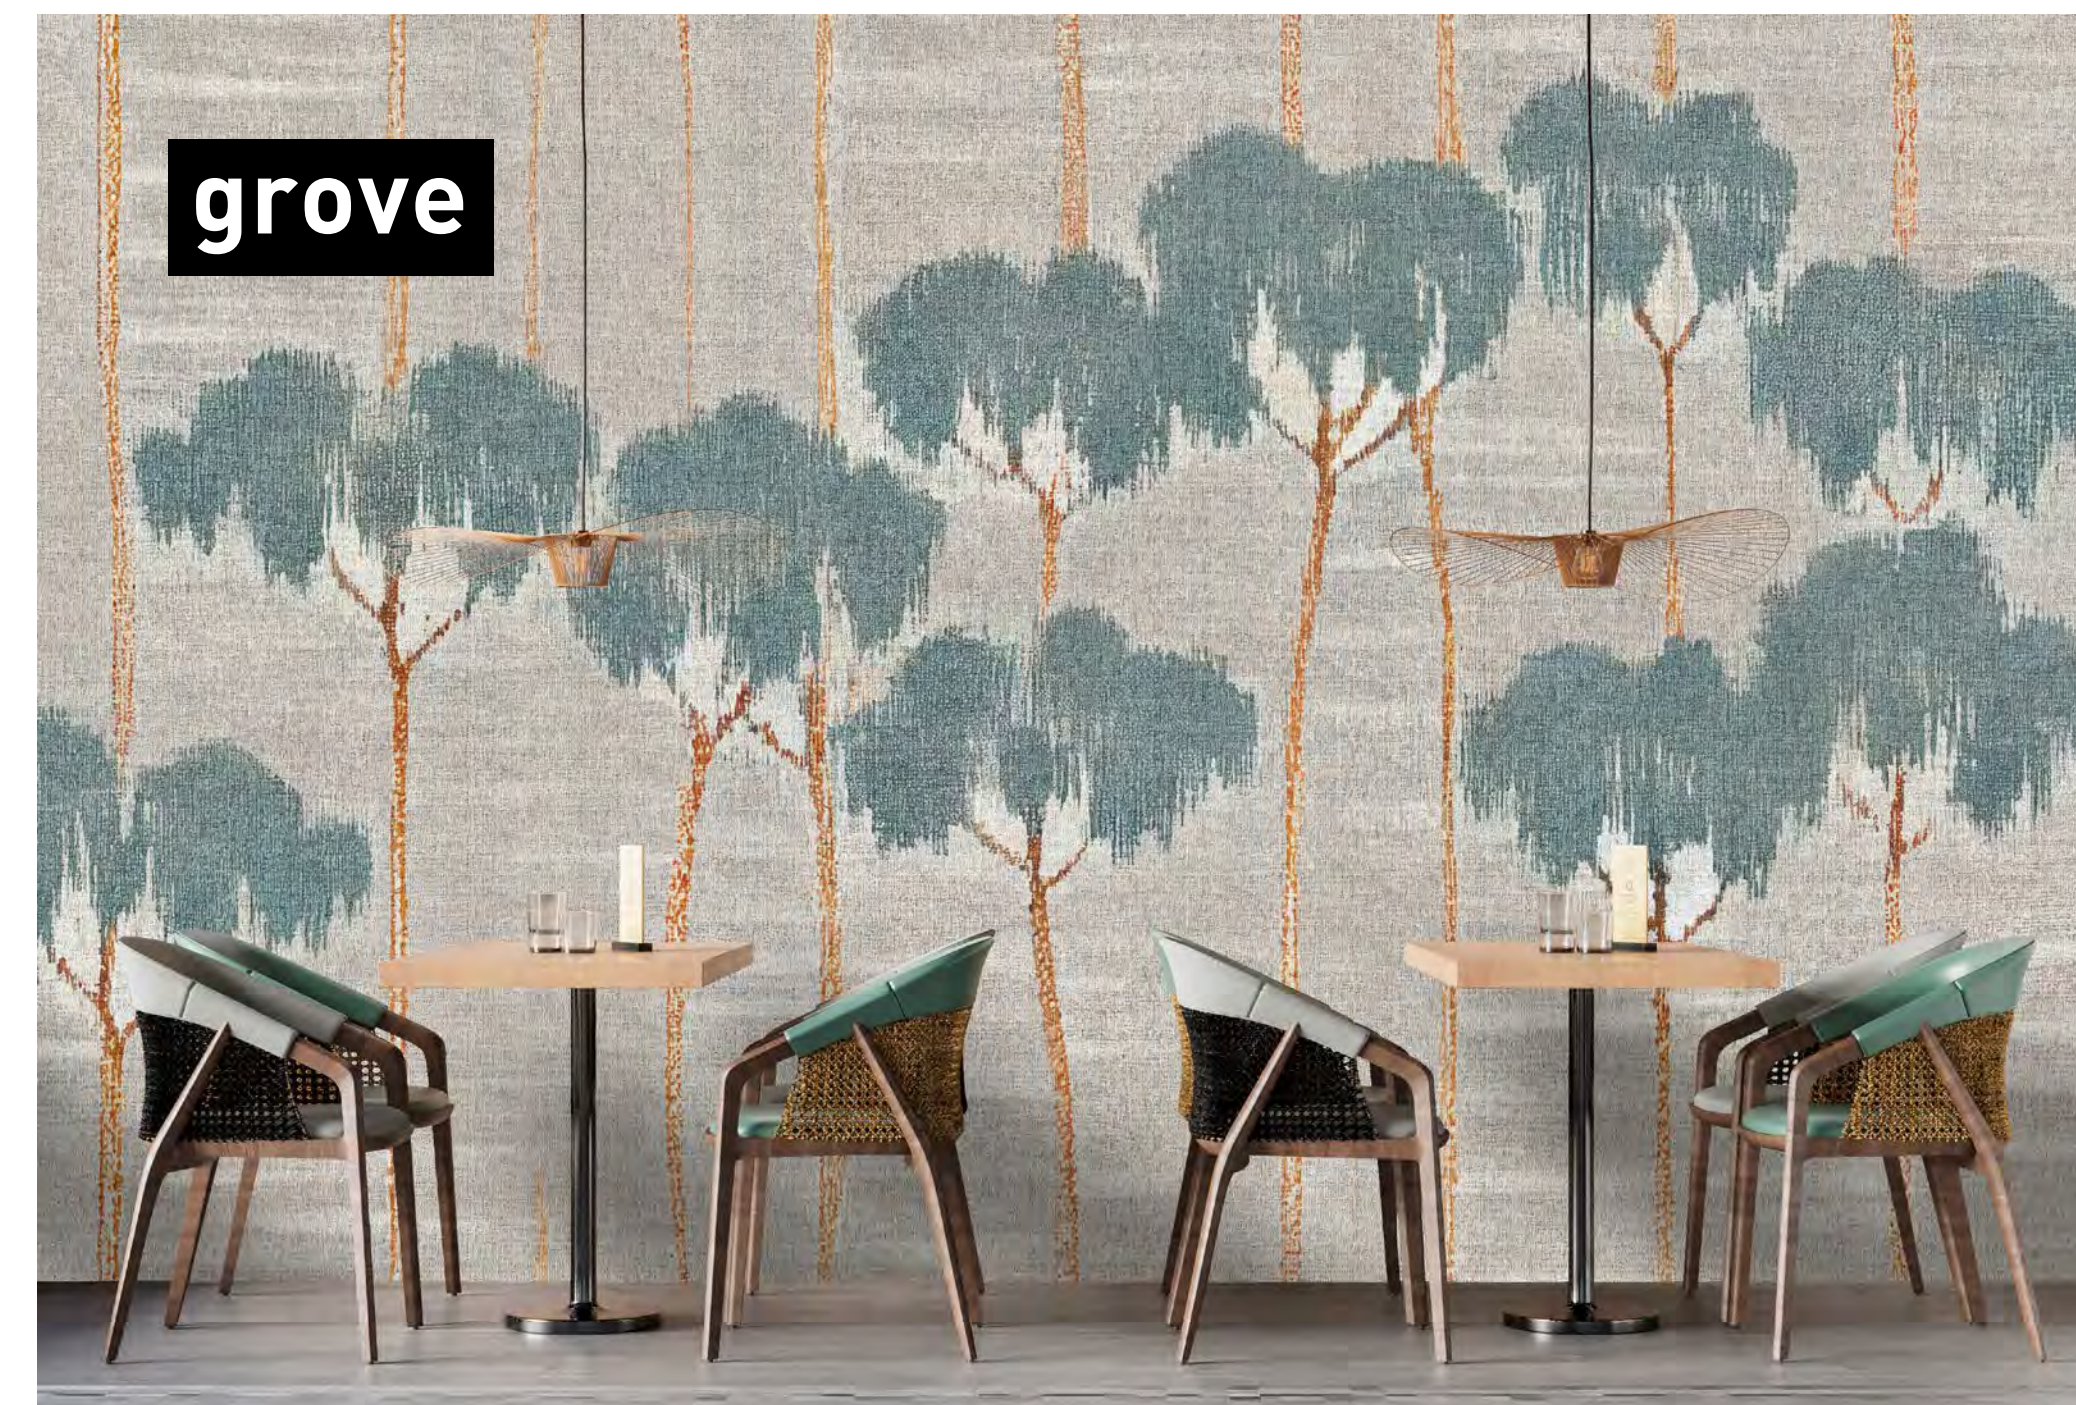

**dimensions**

Standard: 500 x 270 cm  
Individual: your desired format

**order**

Eight-digit material-motif code and your desired format when needed [width x height]

delta

grove

timber

- DD134327 200 g/m<sup>2</sup> ›Vlies Premium‹
- DD134328 130 g/m<sup>2</sup> ›Vlies Matt‹
- DD134329 ›Strukturvlies Plus‹
- DD134330 200 g/m<sup>2</sup> ›Mica‹
- DD134331 ›Fine Sand‹
- DD134332 ›Fine Textile‹