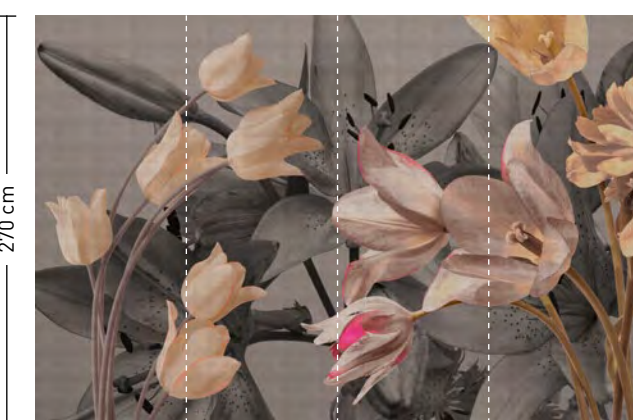

tulip

- DD134531 200 g/m² ›Vlies Premium‹
- DD134532 130 g/m² ›Vlies Matt‹
- DD134533 ›Strukturvlies Plus‹
- DD134534 200 g/m² ›Mica‹
- DD134535 ›Fine Sand‹
- DD134536 ›Fine Textile‹