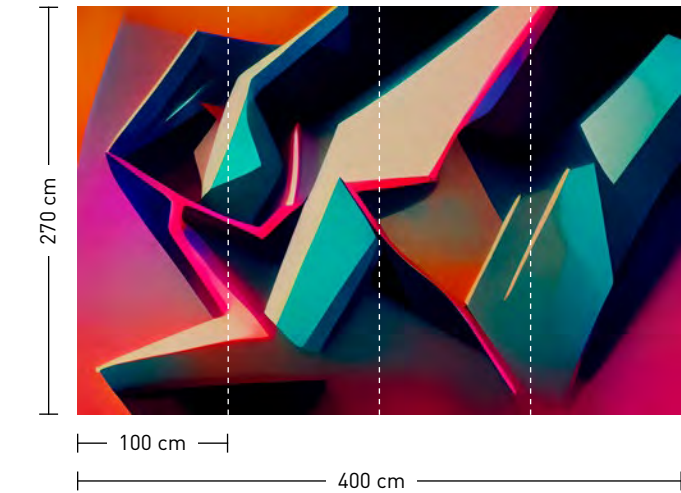

urbania 1

- DD134075 200 g/m² »Vlies Premium«
- DD134076 130 g/m² »Vlies Matt«
- DD134077 »Strukturvlies Plus«
- DD134078 200 g/m² »Mica«
- DD134079 »Fine Sand«
- DD134080 »Fine Textile«