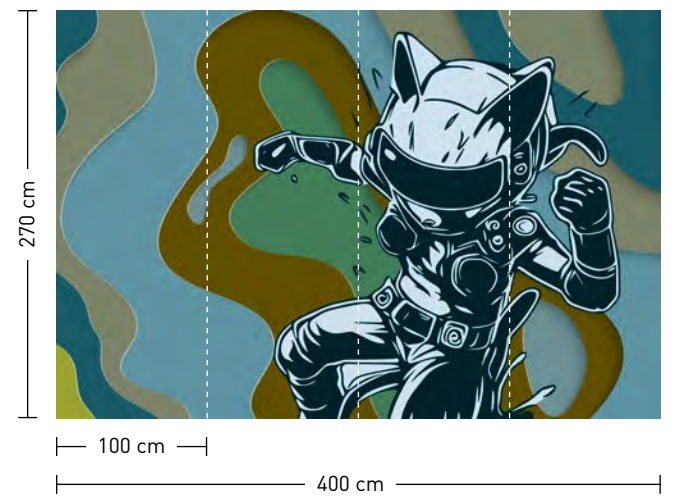

manga 1

- DD134045 200 g/m² ›Vlies Premium‹
- DD134046 130 g/m² ›Vlies Matt‹
- DD134047 ›Strukturvlies Plus‹
- DD134048 200 g/m² ›Mica‹
- DD134049 ›Fine Sand‹
- DD134050 ›Fine Textile‹