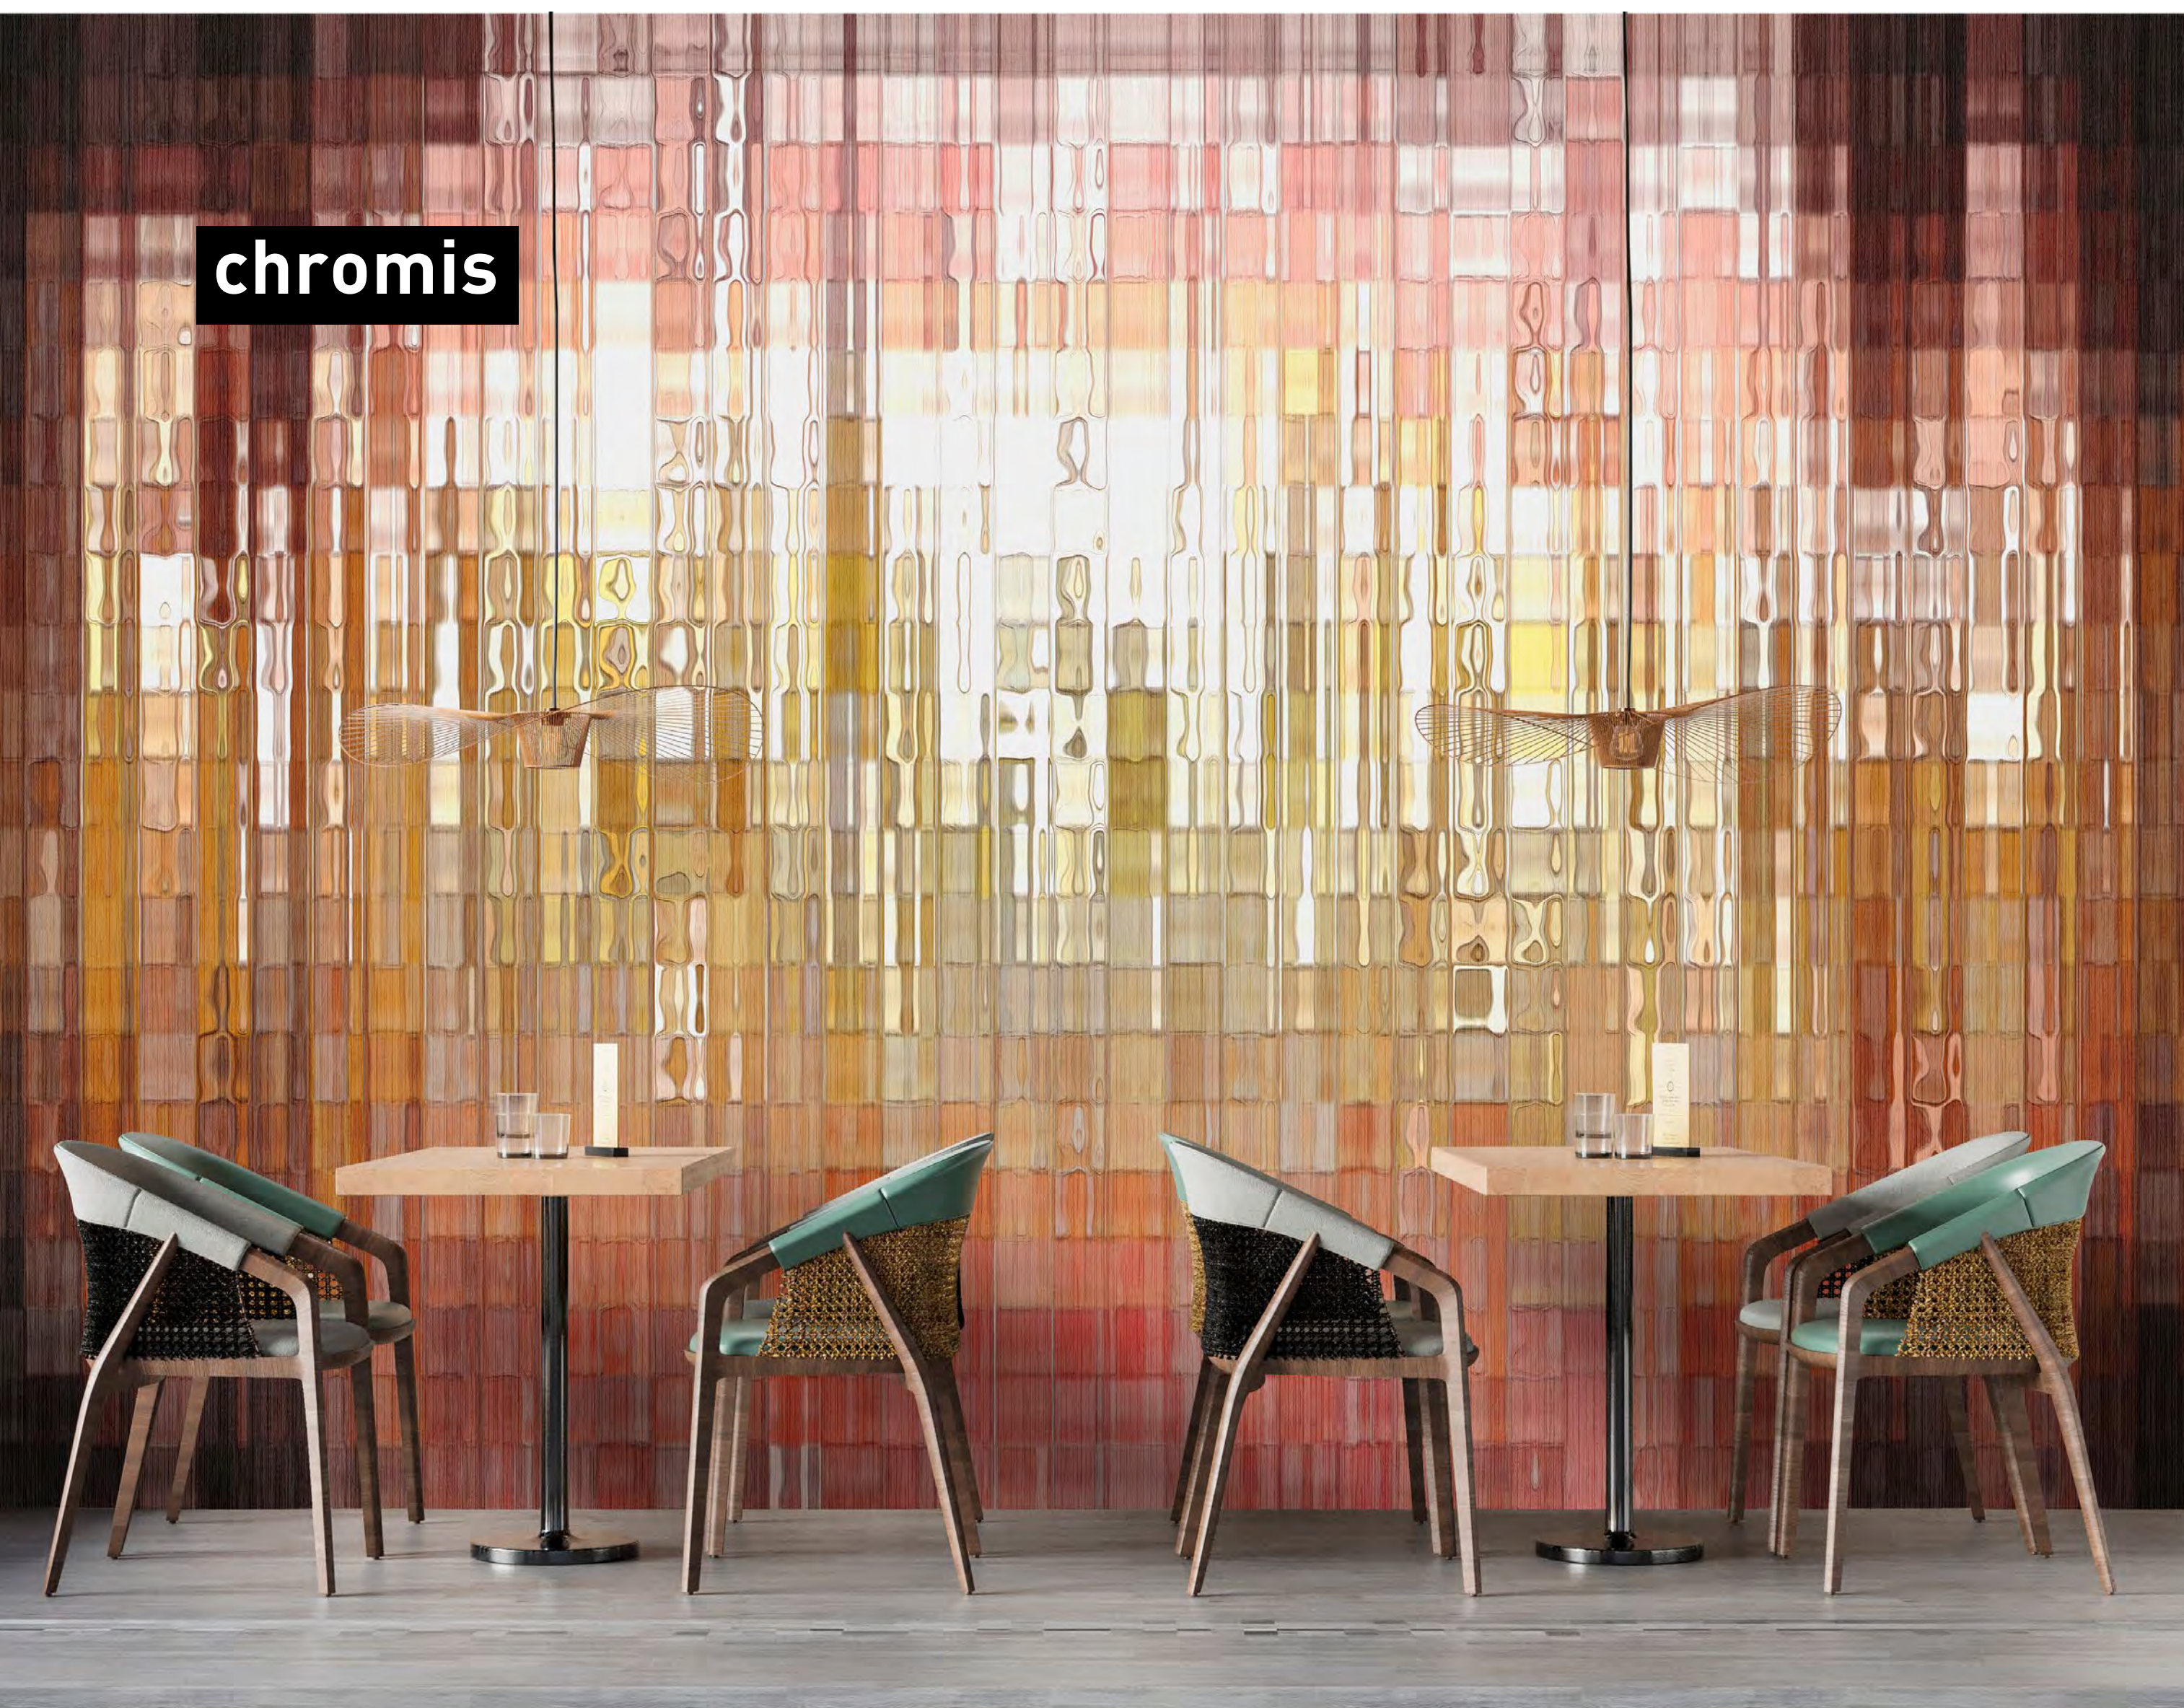

**order**

Eight-digit material-motif code and your desired format when needed (width x height)

Motive mit Textilstruktur  
 Motifs with textile structure

**cascade**

**chromis**

**aureum**

**formate**

Standard: 400 x 270 cm  
 Individuell: Ihr Wunschformat