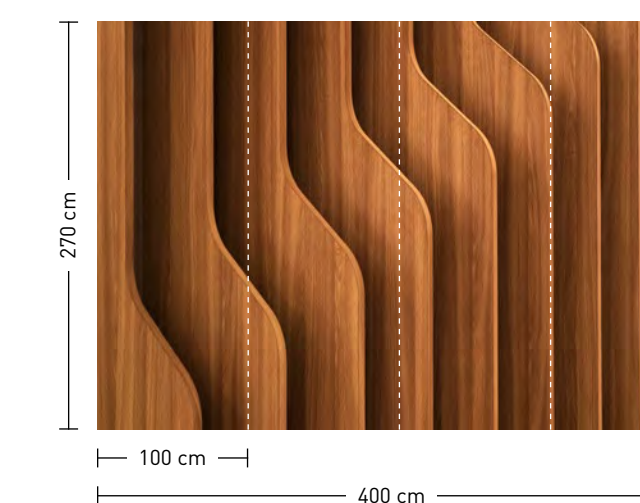

xylo 2

- DD134123 200 g/m² ›Vlies Premium‹
- DD134124 130 g/m² ›Vlies Matt‹
- DD134125 ›Strukturvlies Plus‹
- DD134126 200 g/m² ›Mica‹
- DD134127 ›Fine Sand‹
- DD134128 ›Fine Textiler‹