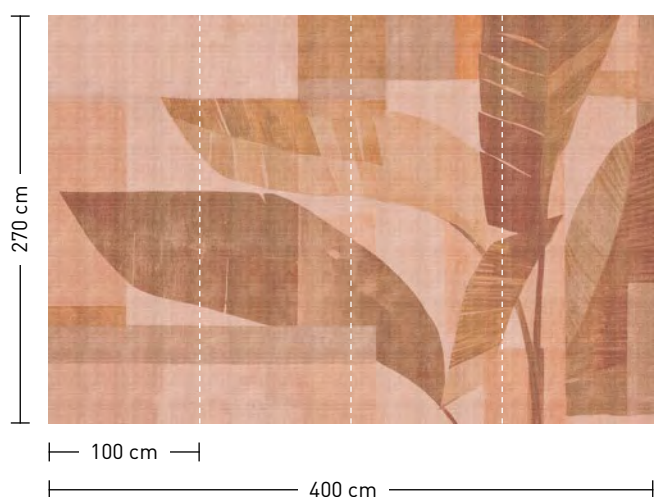

canaria 1

DD134315 200 g/m² ›Vlies Premium‹
DD134316 130 g/m² ›Vlies Matt‹
DD134317 ›Strukturvlies Plus‹
DD134318 200 g/m² ›Mica‹
DD134319 ›Fine Sand‹
DD134320 ›Fine Textile‹

canaria 2

DD134321 200 g/m² ›Vlies Premium‹
DD134322 130 g/m² ›Vlies Matt‹
DD134323 ›Strukturvlies Plus‹
DD134324 200 g/m² ›Mica‹
DD134325 ›Fine Sand‹
DD134326 ›Fine Textile‹

formate

Standard: 400 x 270 cm
Individuell: Ihr Wunschformat

bestellung

Achtstellige Motiv-Material-Nr.
und ggf. die Angabe Ihres
Wunschformats (Breite x Höhe)

dimensions

Standard: 400 x 270 cm
Individual: your desired format

order

Eight-digit material-motif code
and your desired format when
needed (width x height)

ai

Diese Motive wurde mithilfe eines KI-Tools
erstellt und manuell überarbeitet
These motifs were created using an AI tool
and manually revised

canaria