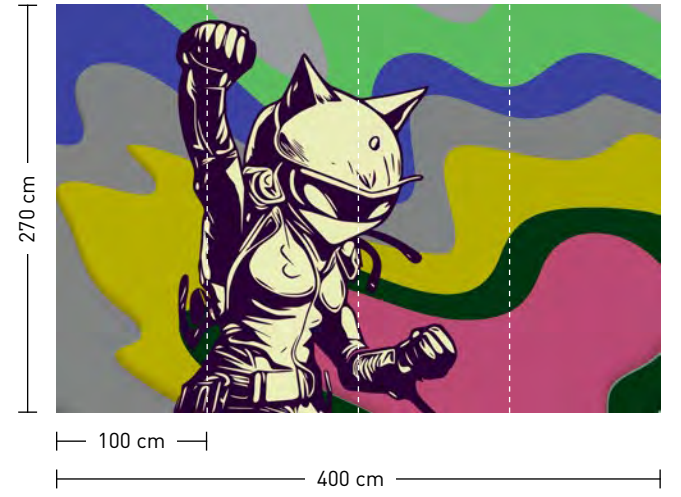

manga

manga 1

- DD134045 200 g/m² ›Vlies Premium‹
- DD134046 130 g/m² ›Vlies Matt‹
- DD134047 ›Strukturvlies Plus‹
- DD134048 200 g/m² ›Mica‹
- DD134049 ›Fine Sand‹
- DD134050 ›Fine Textile‹

manga 2

- DD134051 200 g/m² ›Vlies Premium‹
- DD134052 130 g/m² ›Vlies Matt‹
- DD134053 ›Strukturvlies Plus‹
- DD134054 200 g/m² ›Mica‹
- DD134055 ›Fine Sand‹
- DD134056 ›Fine Textile‹

manga 3

- DD134057 200 g/m² ›Vlies Premium‹
- DD134058 130 g/m² ›Vlies Matt‹
- DD134059 ›Strukturvlies Plus‹
- DD134060 200 g/m² ›Mica‹
- DD134061 ›Fine Sand‹
- DD134062 ›Fine Textile‹