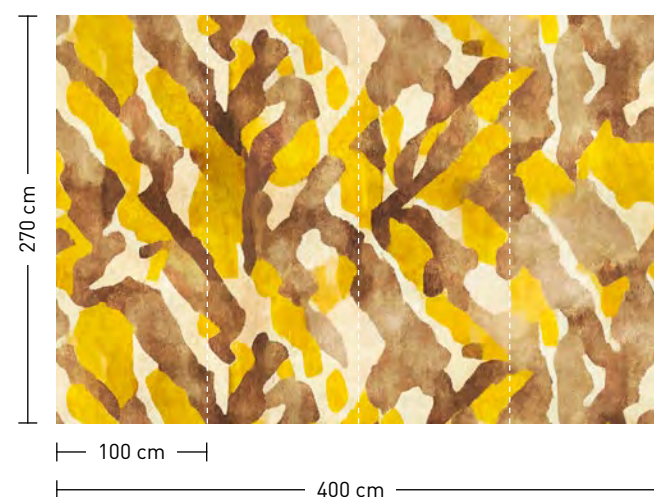

- DD134213 200 g/m² ›Vlies Premium‹
- DD134214 130 g/m² ›Vlies Matt‹
- DD134215 ›Strukturvlies Plus‹
- DD134216 200 g/m² ›Mica‹
- DD134217 ›Fine Sand‹
- DD134218 ›Fine Textiler‹

savanna

- DD134219 200 g/m² ›Vlies Premium‹
- DD134220 130 g/m² ›Vlies Matt‹
- DD134221 ›Strukturvlies Plus‹
- DD134222 200 g/m² ›Mica‹
- DD134223 ›Fine Sand‹
- DD134224 ›Fine Textiler‹

formate

Standard: 400 x 270 cm
Individuell: Ihr Wunschformat

bestellung

Achtstellige Motiv-Material-Nr. und ggf. die Angabe Ihres Wunschformats (Breite x Höhe)

dimensions

Standard: 400 x 270 cm
Individual: your desired format

order

Eight-digit material-motif code and your desired format when needed (width x height)