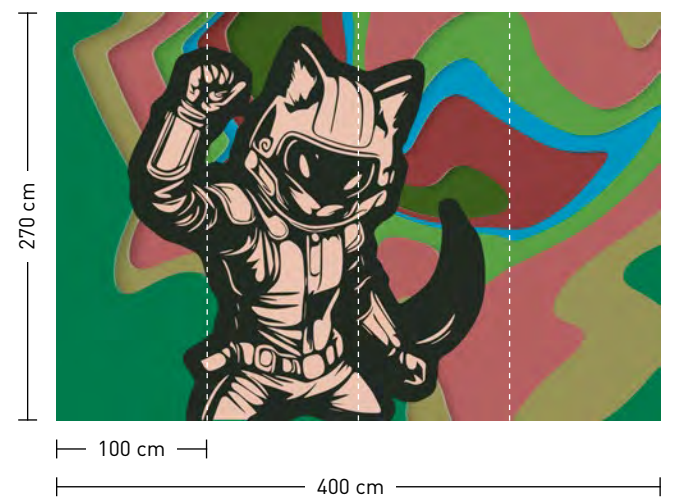

manga 2

- DD134051 200 g/m² ›Vlies Premium‹
- DD134052 130 g/m² ›Vlies Matt‹
- DD134053 ›Strukturvlies Plus‹
- DD134054 200 g/m² ›Mica‹
- DD134055 ›Fine Sand‹
- DD134056 ›Fine Textile‹

manga 3

- DD134057 200 g/m² ›Vlies Premium‹
- DD134058 130 g/m² ›Vlies Matt‹
- DD134059 ›Strukturvlies Plus‹
- DD134060 200 g/m² ›Mica‹
- DD134061 ›Fine Sand‹
- DD134062 ›Fine Textile‹