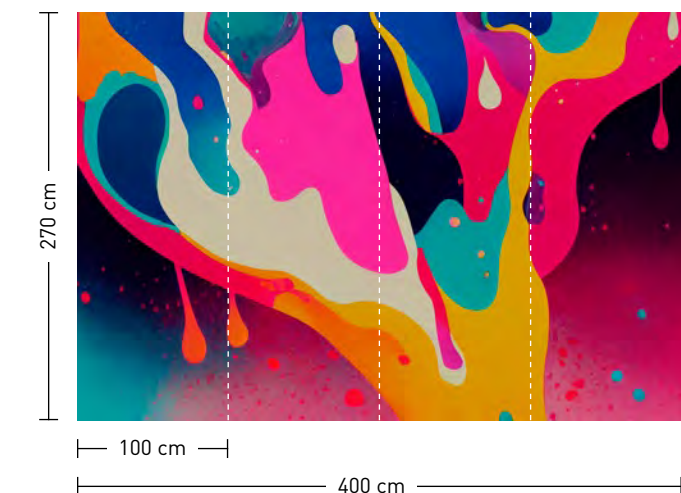

urbania

Motive mit Leinwandstruktur  
Motifs with canvas structure

**urbania 1**

- DD134075 200 g/m<sup>2</sup> »Vlies Premium«
- DD134076 130 g/m<sup>2</sup> »Vlies Matt«
- DD134077 »Strukturvlies Plus«
- DD134078 200 g/m<sup>2</sup> »Mica«
- DD134079 »Fine Sand«
- DD134080 »Fine Textile«