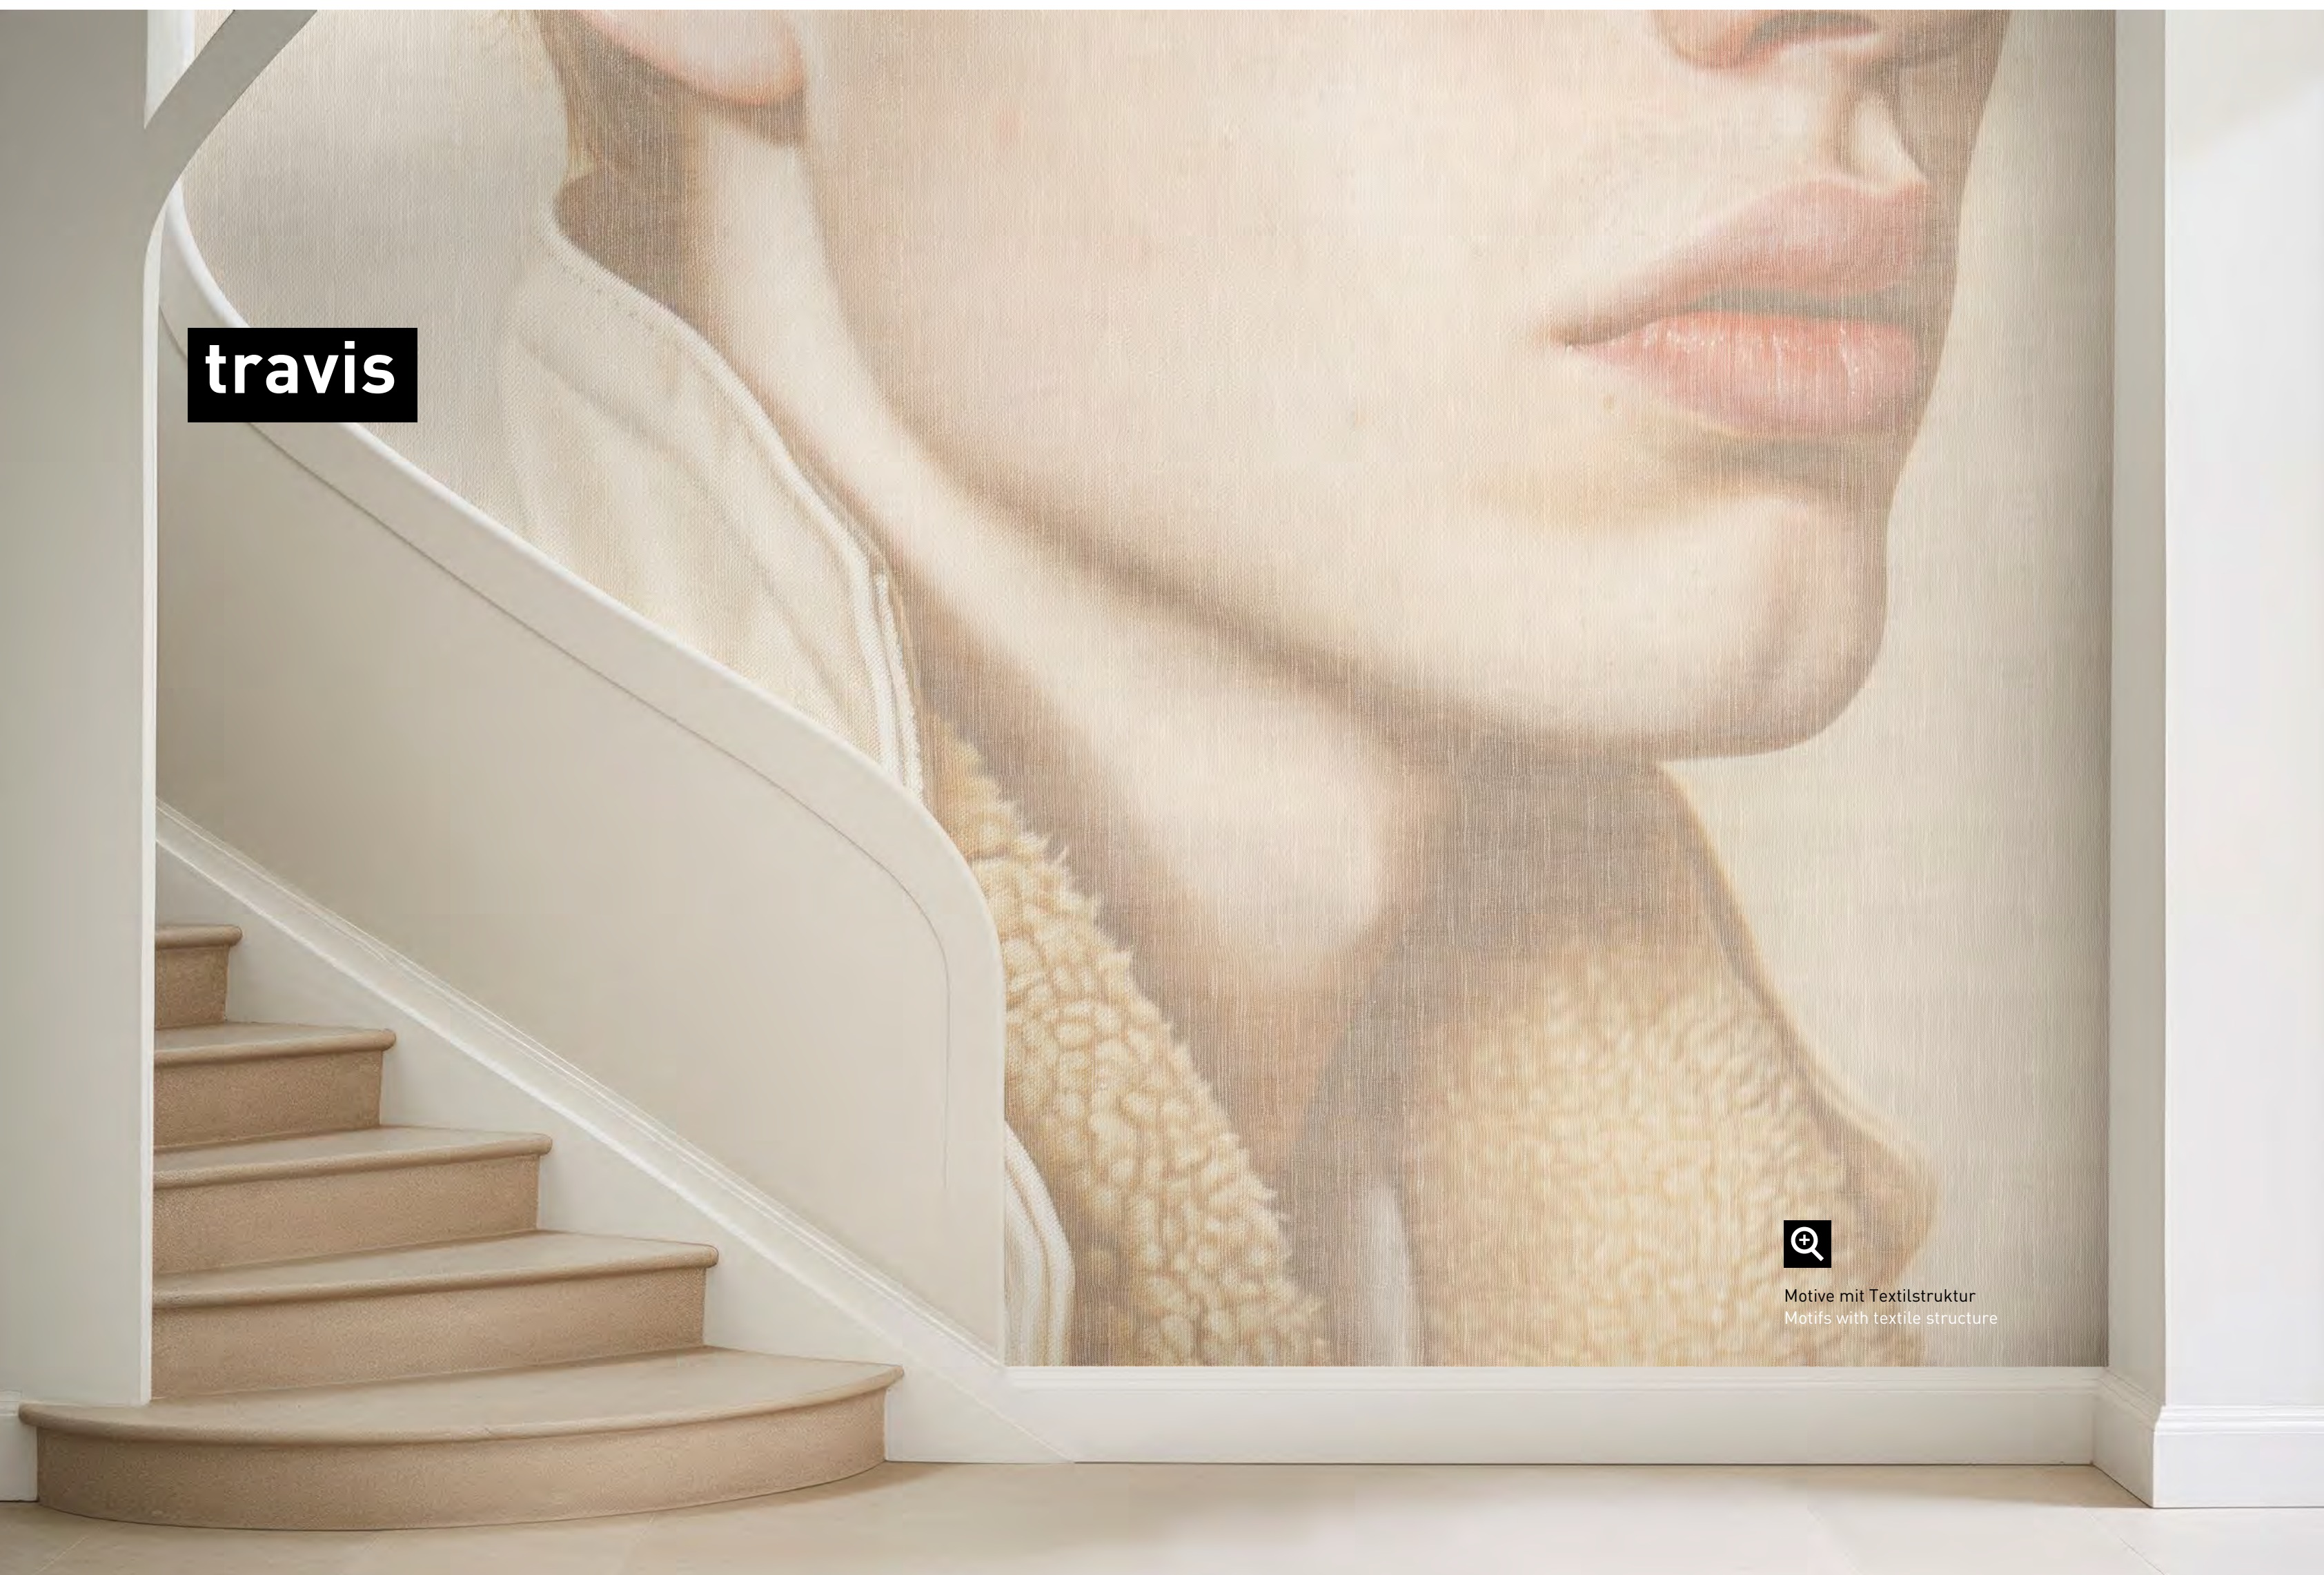

travis

Motive mit Textilstruktur
Motifs with textile structure

ai

Diese Motive wurde mithilfe eines KI-Tools erstellt und manuell überarbeitet
These motifs were created using an AI tool and manually revised