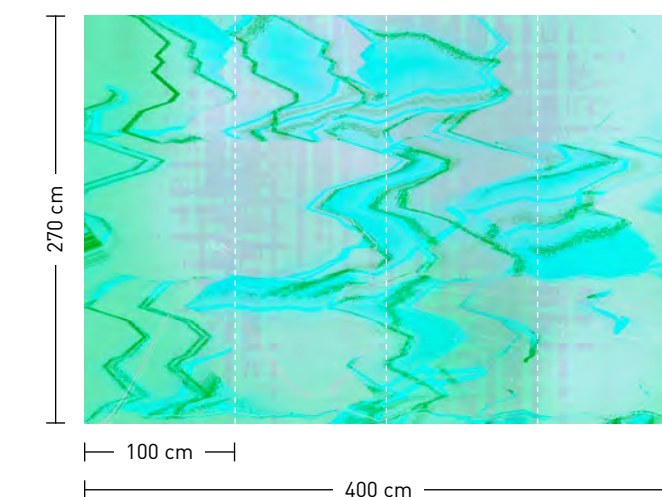

liquida 2

- DD134855 200 g/m² ›Vlies Premium‹
- DD134856 130 g/m² ›Vlies Matt‹
- DD134857 ›Strukturvlies Plus‹
- DD134858 200 g/m² ›Mica‹
- DD134859 ›Fine Sand‹
- DD134860 ›Fine Textiler‹