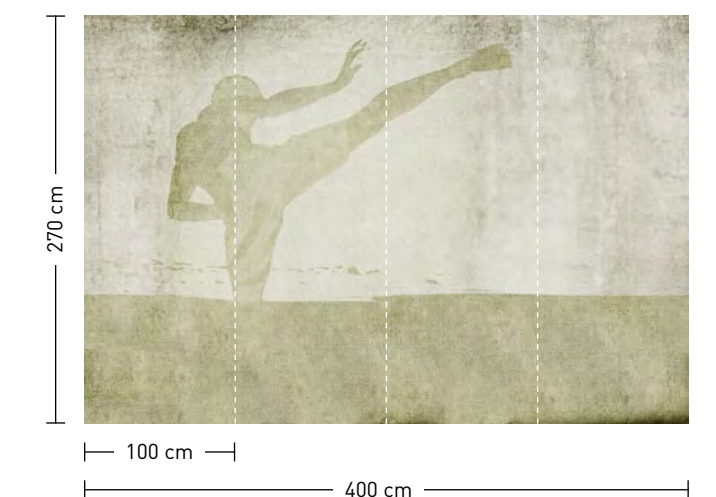

kick it 2

- DD134831 200 g/m² ›Vlies Premium‹
- DD134832 130 g/m² ›Vlies Matt‹
- DD134833 ›Strukturvlies Plus‹
- DD134834 200 g/m² ›Mica‹
- DD134835 ›Fine Sand‹
- DD134836 ›Fine Textiler‹