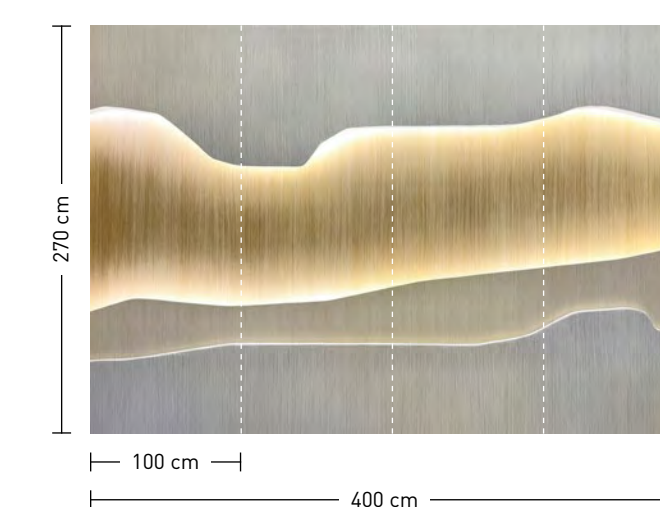

1. **aureum**
2. DD135035 200 g/m² ›Vlies Premium‹
   - DD135036 130 g/m² ›Vlies Matt‹
   - DD135037 ›Strukturvlies Plus‹
   - DD135038 200 g/m² ›Mica‹
   - DD135039 ›Fine Sand‹
   - DD135040 ›Fine Textiler‹