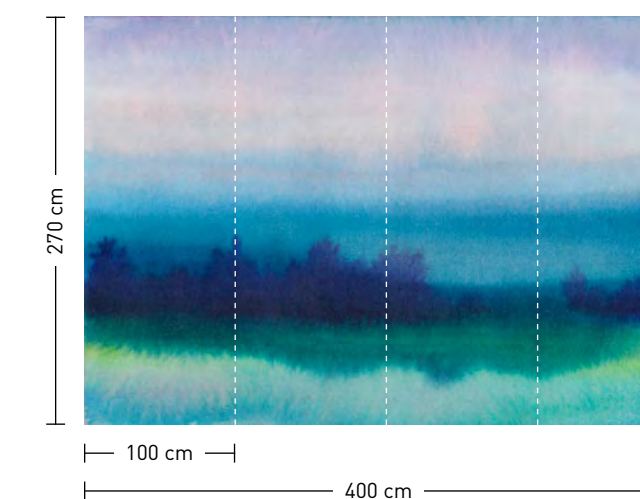

lumo 1

- DD134945 200 g/m² »Vlies Premium«
- DD134946 130 g/m² »Vlies Matt«
- DD134947 »Strukturvlies Plus«
- DD134948 200 g/m² »Mica«
- DD134949 »Fine Sand«
- DD134950 »Fine Textile«