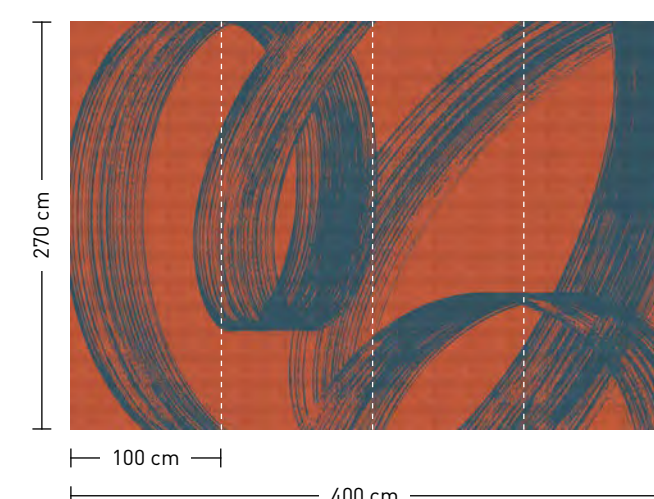

formate
Standard: 400 x 270 cm
bzw. 500 x 270 cm
Individuell: Ihr Wunschformat

bestellung
Achtstellige Motiv-Material-Nr.
und ggf. die Angabe Ihres
Wunschformats (Breite x Höhe)

dimensions
Standard: 400 x 270 cm
resp. 500 x 270 cm
Individual: your desired format

order
Eight-digit material-motif code
and your desired format when
needed (width x height)

1. **swipe 3**
   DD134195 200 g/m² ›Vlies Premium‹
   DD134196 130 g/m² ›Vlies Matt‹
   DD134197 ›Strukturvlies Plus‹
   DD134198 200 g/m² ›Mica‹
   DD134199 ›Fine Sand‹
   DD134200 ›Fine Textile‹