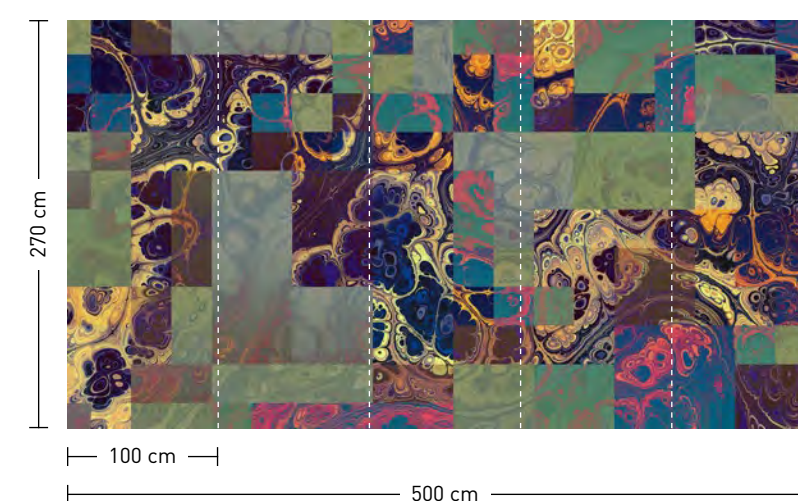

order

Eight-digit material-motif code and your desired format when needed (width x height)