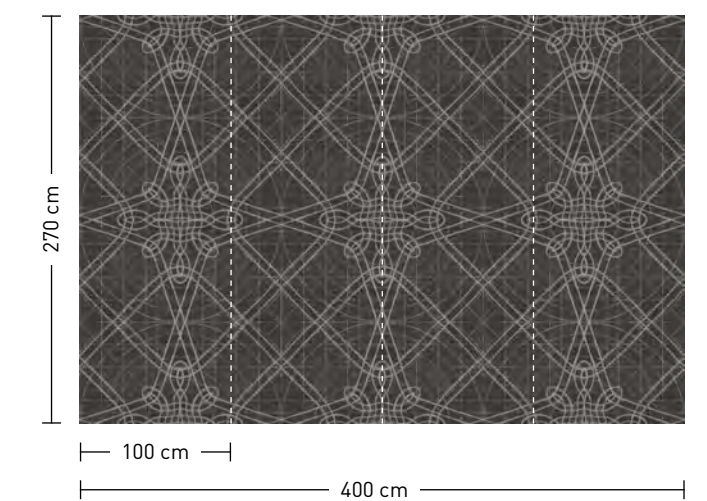

axis 2
DD134453 200 g/m² ›Vlies Premium‹
DD134454 130 g/m² ›Vlies Matt‹
DD134455 ›Strukturvlies Plus‹
DD134456 200 g/m² ›Mica‹
DD134457 ›Fine Sand‹
DD134458 ›Fine Textile‹