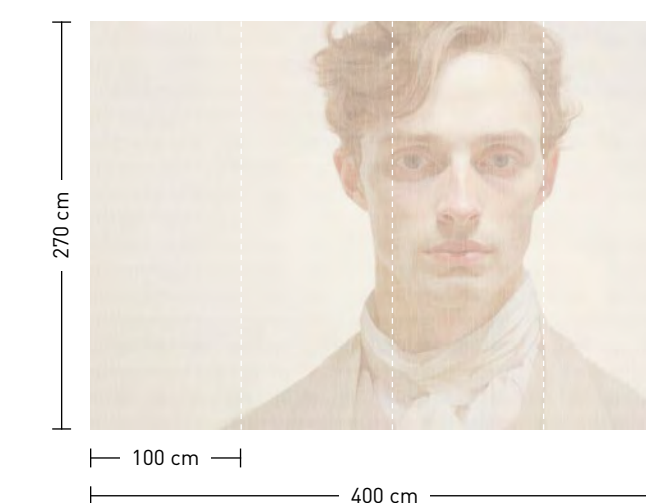

timothy

- DD134741 200 g/m² ›Vlies Premium‹
- DD134742 130 g/m² ›Vlies Matt‹
- DD134743 ›Strukturvlies Plus‹
- DD134744 200 g/m² ›Mica‹
- DD134745 ›Fine Sand‹
- DD134746 ›Fine Textiler‹