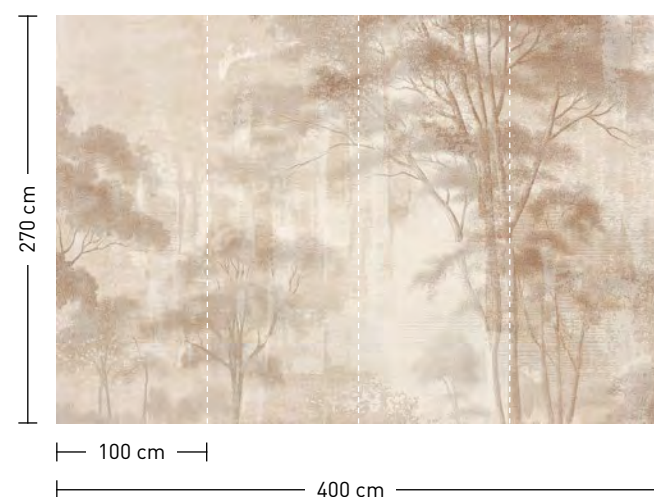

sylvia 1
DD134285 200 g/m² ›Vlies Premium‹
DD134286 130 g/m² ›Vlies Matt‹
DD134287 ›Strukturvlies Plus‹
DD134288 200 g/m² ›Mica‹
DD134289 ›Fine Sand‹
DD134290 ›Fine Textile‹

sylvia 2
DD134291 200 g/m² ›Vlies Premium‹
DD134292 130 g/m² ›Vlies Matt‹
DD134293 ›Strukturvlies Plus‹
DD134294 200 g/m² ›Mica‹
DD134295 ›Fine Sand‹
DD134296 ›Fine Textile‹