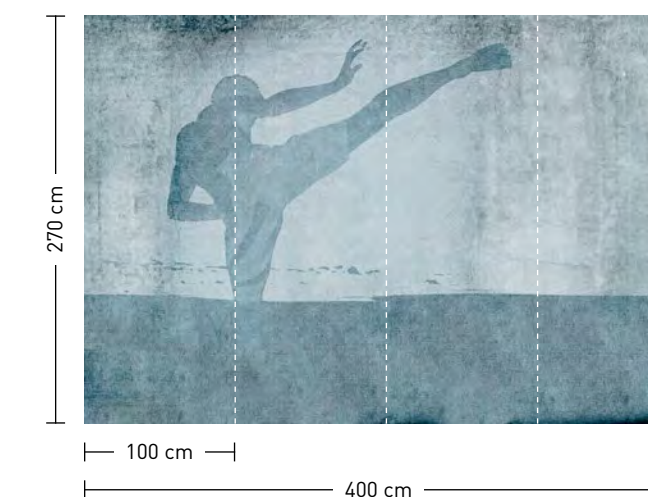

order

Eight-digit material-motif code and your desired format when needed [width x height]

kick it 1

- DD134825 200 g/m² ›Vlies Premium‹
- DD134826 130 g/m² ›Vlies Matt‹
- DD134827 ›Strukturvlies Plus‹
- DD134828 200 g/m² ›Mica‹
- DD134829 ›Fine Sand‹
- DD134830 ›Fine Textiler‹