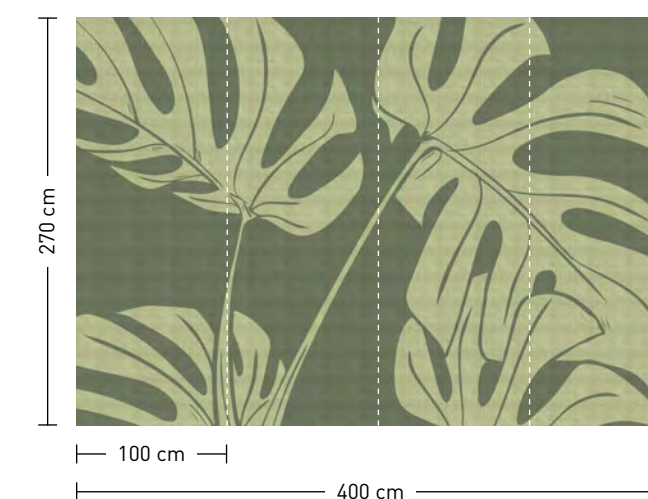

order

Eight-digit material-format code and your desired format when needed (width x height)

forma 1

- DD134165 200 g/m² ›Vlies Premium‹
- DD134166 130 g/m² ›Vlies Matt‹
- DD134167 ›Strukturvlies Plus‹
- DD134168 200 g/m² ›Mica‹
- DD134169 ›Fine Sand‹
- DD134170 ›Fine Textiler‹