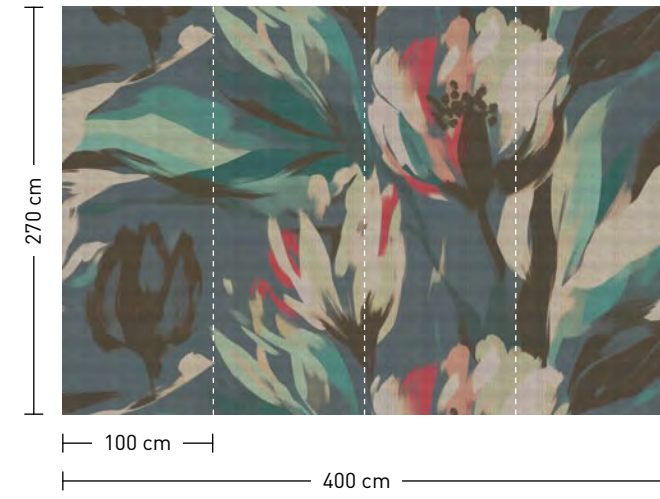

blossom 1

- DD134507 200 g/m² ›Vlies Premium‹
- DD134508 130 g/m² ›Vlies Matt‹
- DD134509 ›Strukturvlies Plus‹
- DD134510 200 g/m² ›Mica‹
- DD134511 ›Fine Sand‹
- DD134512 ›Fine Textile‹