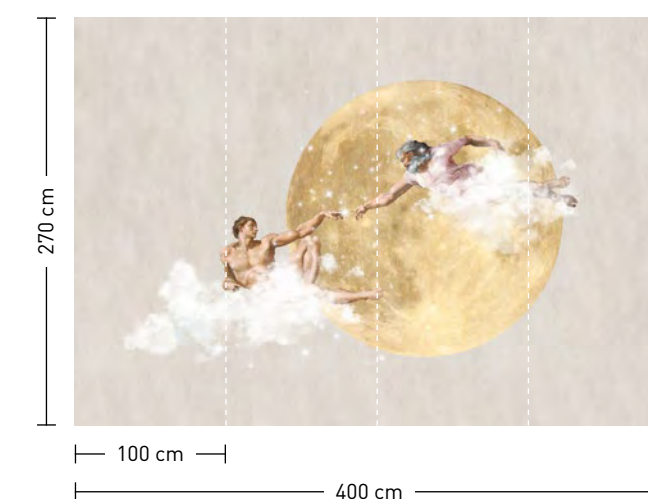

oro

oro

- DD134657 200 g/m² ›Vlies Premium‹
- DD134658 130 g/m² ›Vlies Matt‹
- DD134659 ›Strukturvlies Plus‹
- DD134660 200 g/m² ›Micac‹
- DD134661 ›Fine Sand‹
- DD134662 ›Fine Textile‹

formate

Standard: 400 x 270 cm
Individuell: Ihr Wunschformat

bestellung

Achtstellige Motiv-Material-Nr. und ggf. die Angabe Ihres Wunschformats (Breite x Höhe)

dimensions

Standard: 400 x 270 cm
Individual: your desired format

order

Eight-digit material-motif code and your desired format when needed [width x height]

Designs für Anwendung an der Decke geeignet, Fond endlos erweiterbar
Designs suitable for ceiling application, background endlessly extendable