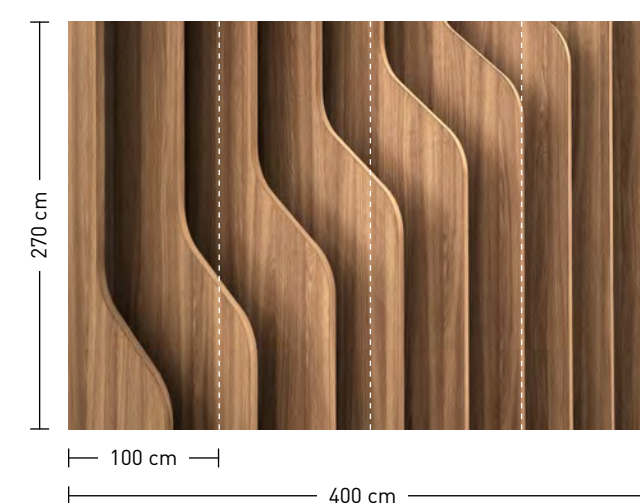

order

Eight-digit material-motif code and your desired format when needed (width x height)

xylo 1

- DD134117 200 g/m² ›Vlies Premium‹
- DD134118 130 g/m² ›Vlies Matt‹
- DD134119 ›Strukturvlies Plus‹
- DD134120 200 g/m² ›Mica‹
- DD134121 ›Fine Sand‹
- DD134122 ›Fine Textiler‹