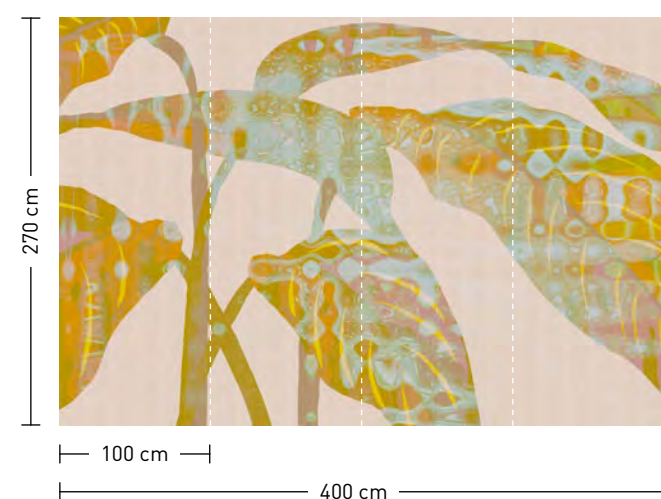

order

Eight-digit material-motif code and your desired format when needed (width x height)

flux 1

- DD135113 200 g/m² ›Vlies Premium‹
- DD135114 130 g/m² ›Vlies Matt‹
- DD135115 ›Strukturvlies Plus‹
- DD135116 200 g/m² ›Mica‹
- DD135117 ›Fine Sand‹
- DD135118 ›Fine Textile‹