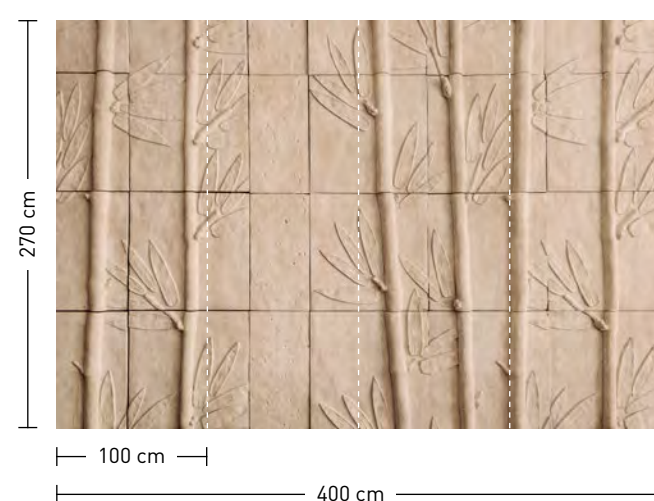

bamboo

bamboo 1
DD134297 200 g/m² ›Vlies Premium‹
DD134298 130 g/m² ›Vlies Matt‹
DD134299 ›Strukturvlies Plus‹
DD134300 200 g/m² ›Mica‹
DD134301 ›Fine Sand‹
DD134302 ›Fine Textile‹