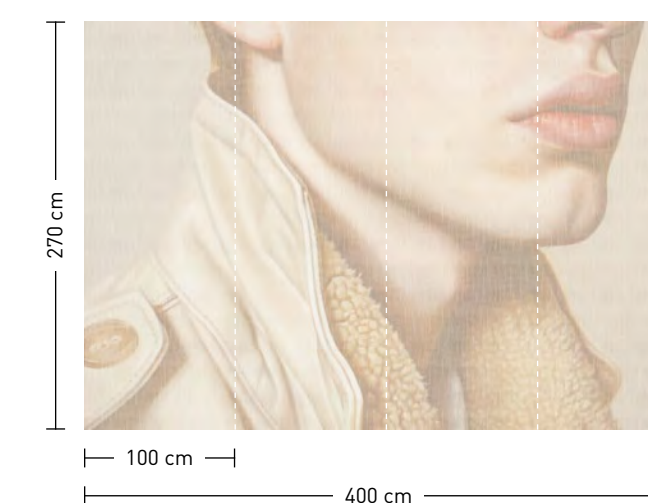

travis

- DD134735 200 g/m² ›Vlies Premium‹
- DD134736 130 g/m² ›Vlies Matt‹
- DD134737 ›Strukturvlies Plus‹
- DD134738 200 g/m² ›Mica‹
- DD134739 ›Fine Sand‹
- DD134740 ›Fine Textiler‹