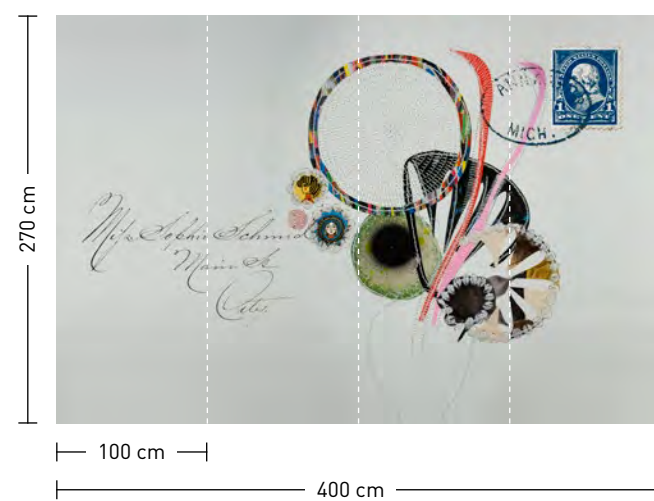

message

message
DD134369 200 g/m² •Vlies Premium<
DD134370 130 g/m² •Vlies Matt<
DD134371 •Strukturvlies Plus<
DD134372 200 g/m² •Mica<
DD134373 •Fine Sand<
DD134374 •Fine Textiler