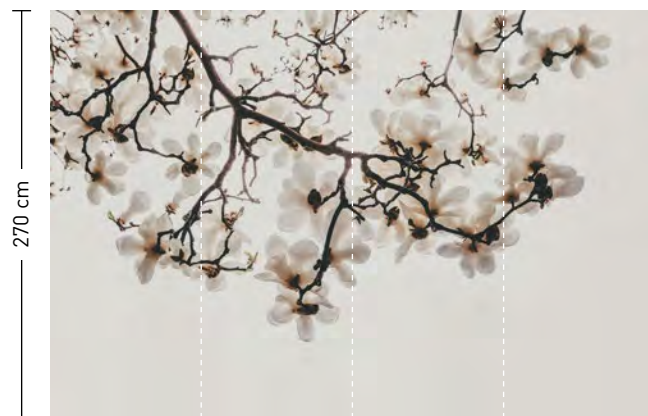

270 cm
100 cm 400 cm

magnolia
DD134837 200 g/m² ›Vlies Premium‹
DD134838 130 g/m² ›Vlies Matt‹
DD134839 ›Strukturvlies Plus‹
DD134840 200 g/m² ›Mica‹
DD134841 ›Fine Sand‹
DD134842 ›Fine Textile‹