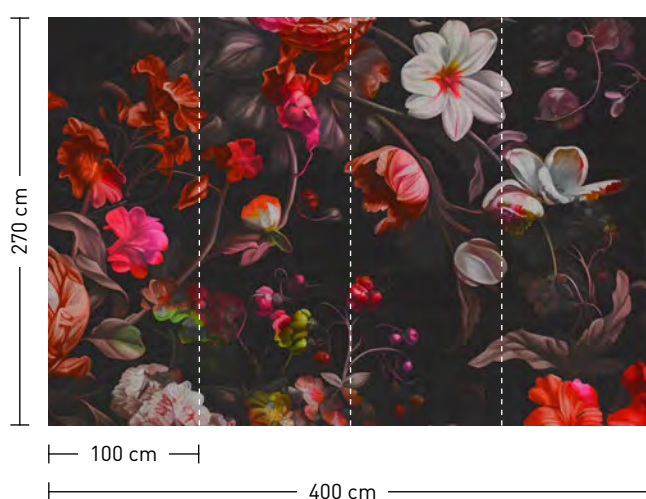

neonbloom 1

- DD133937 200 g/m² »Vlies Premium«
- DD133938 130 g/m² »Vlies Matt«
- DD133939 »Strukturvlies Plus«
- DD133940 200 g/m² »Mica«
- DD133941 »Fine Sand«
- DD133942 »Fine Textiler«