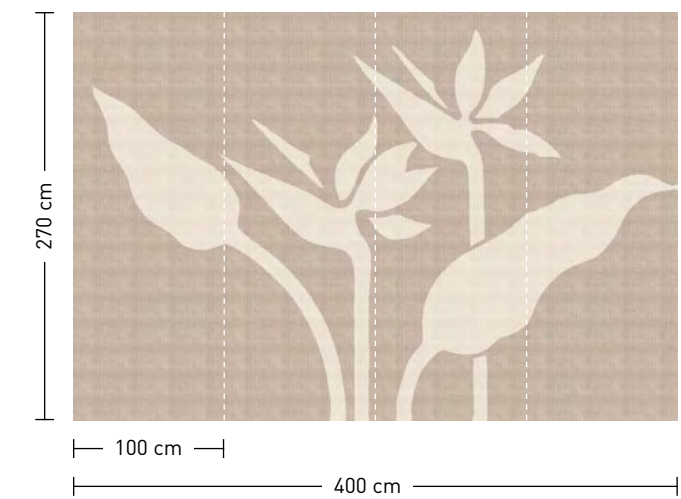

formate
Standard: 400 x 270 cm
Individuell: Ihr Wunschformat

bestellung
Achtstellige Motiv-Material-Nr. und ggf. die Angabe Ihres Wunschformats (Breite x Höhe)

dimensions
Standard: 400 x 270 cm
Individual: your desired format

order
Eight-digit material-motif code and your desired format when needed (width x height)

strelizia 1
DD134765 200 g/m² ›Vlies Premium‹
DD134766 130 g/m² ›Vlies Matt‹
DD134767 ›Strukturvlies Plus‹
DD134768 200 g/m² ›Micax‹
DD134769 ›Fine Sand‹
DD134770 ›Fine Textile‹