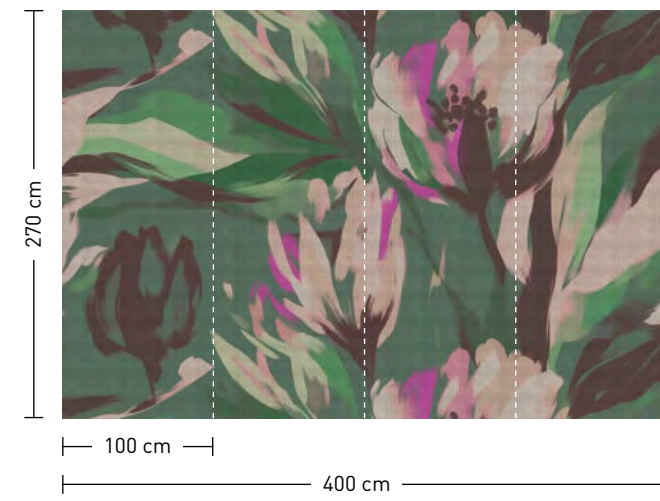

blossom 2

- DD134513 200 g/m² ›Vlies Premium‹
- DD134514 130 g/m² ›Vlies Matt‹
- DD134515 ›Strukturvlies Plus‹
- DD134516 200 g/m² ›Mica‹
- DD134517 ›Fine Sand‹
- DD134518 ›Fine Textile‹