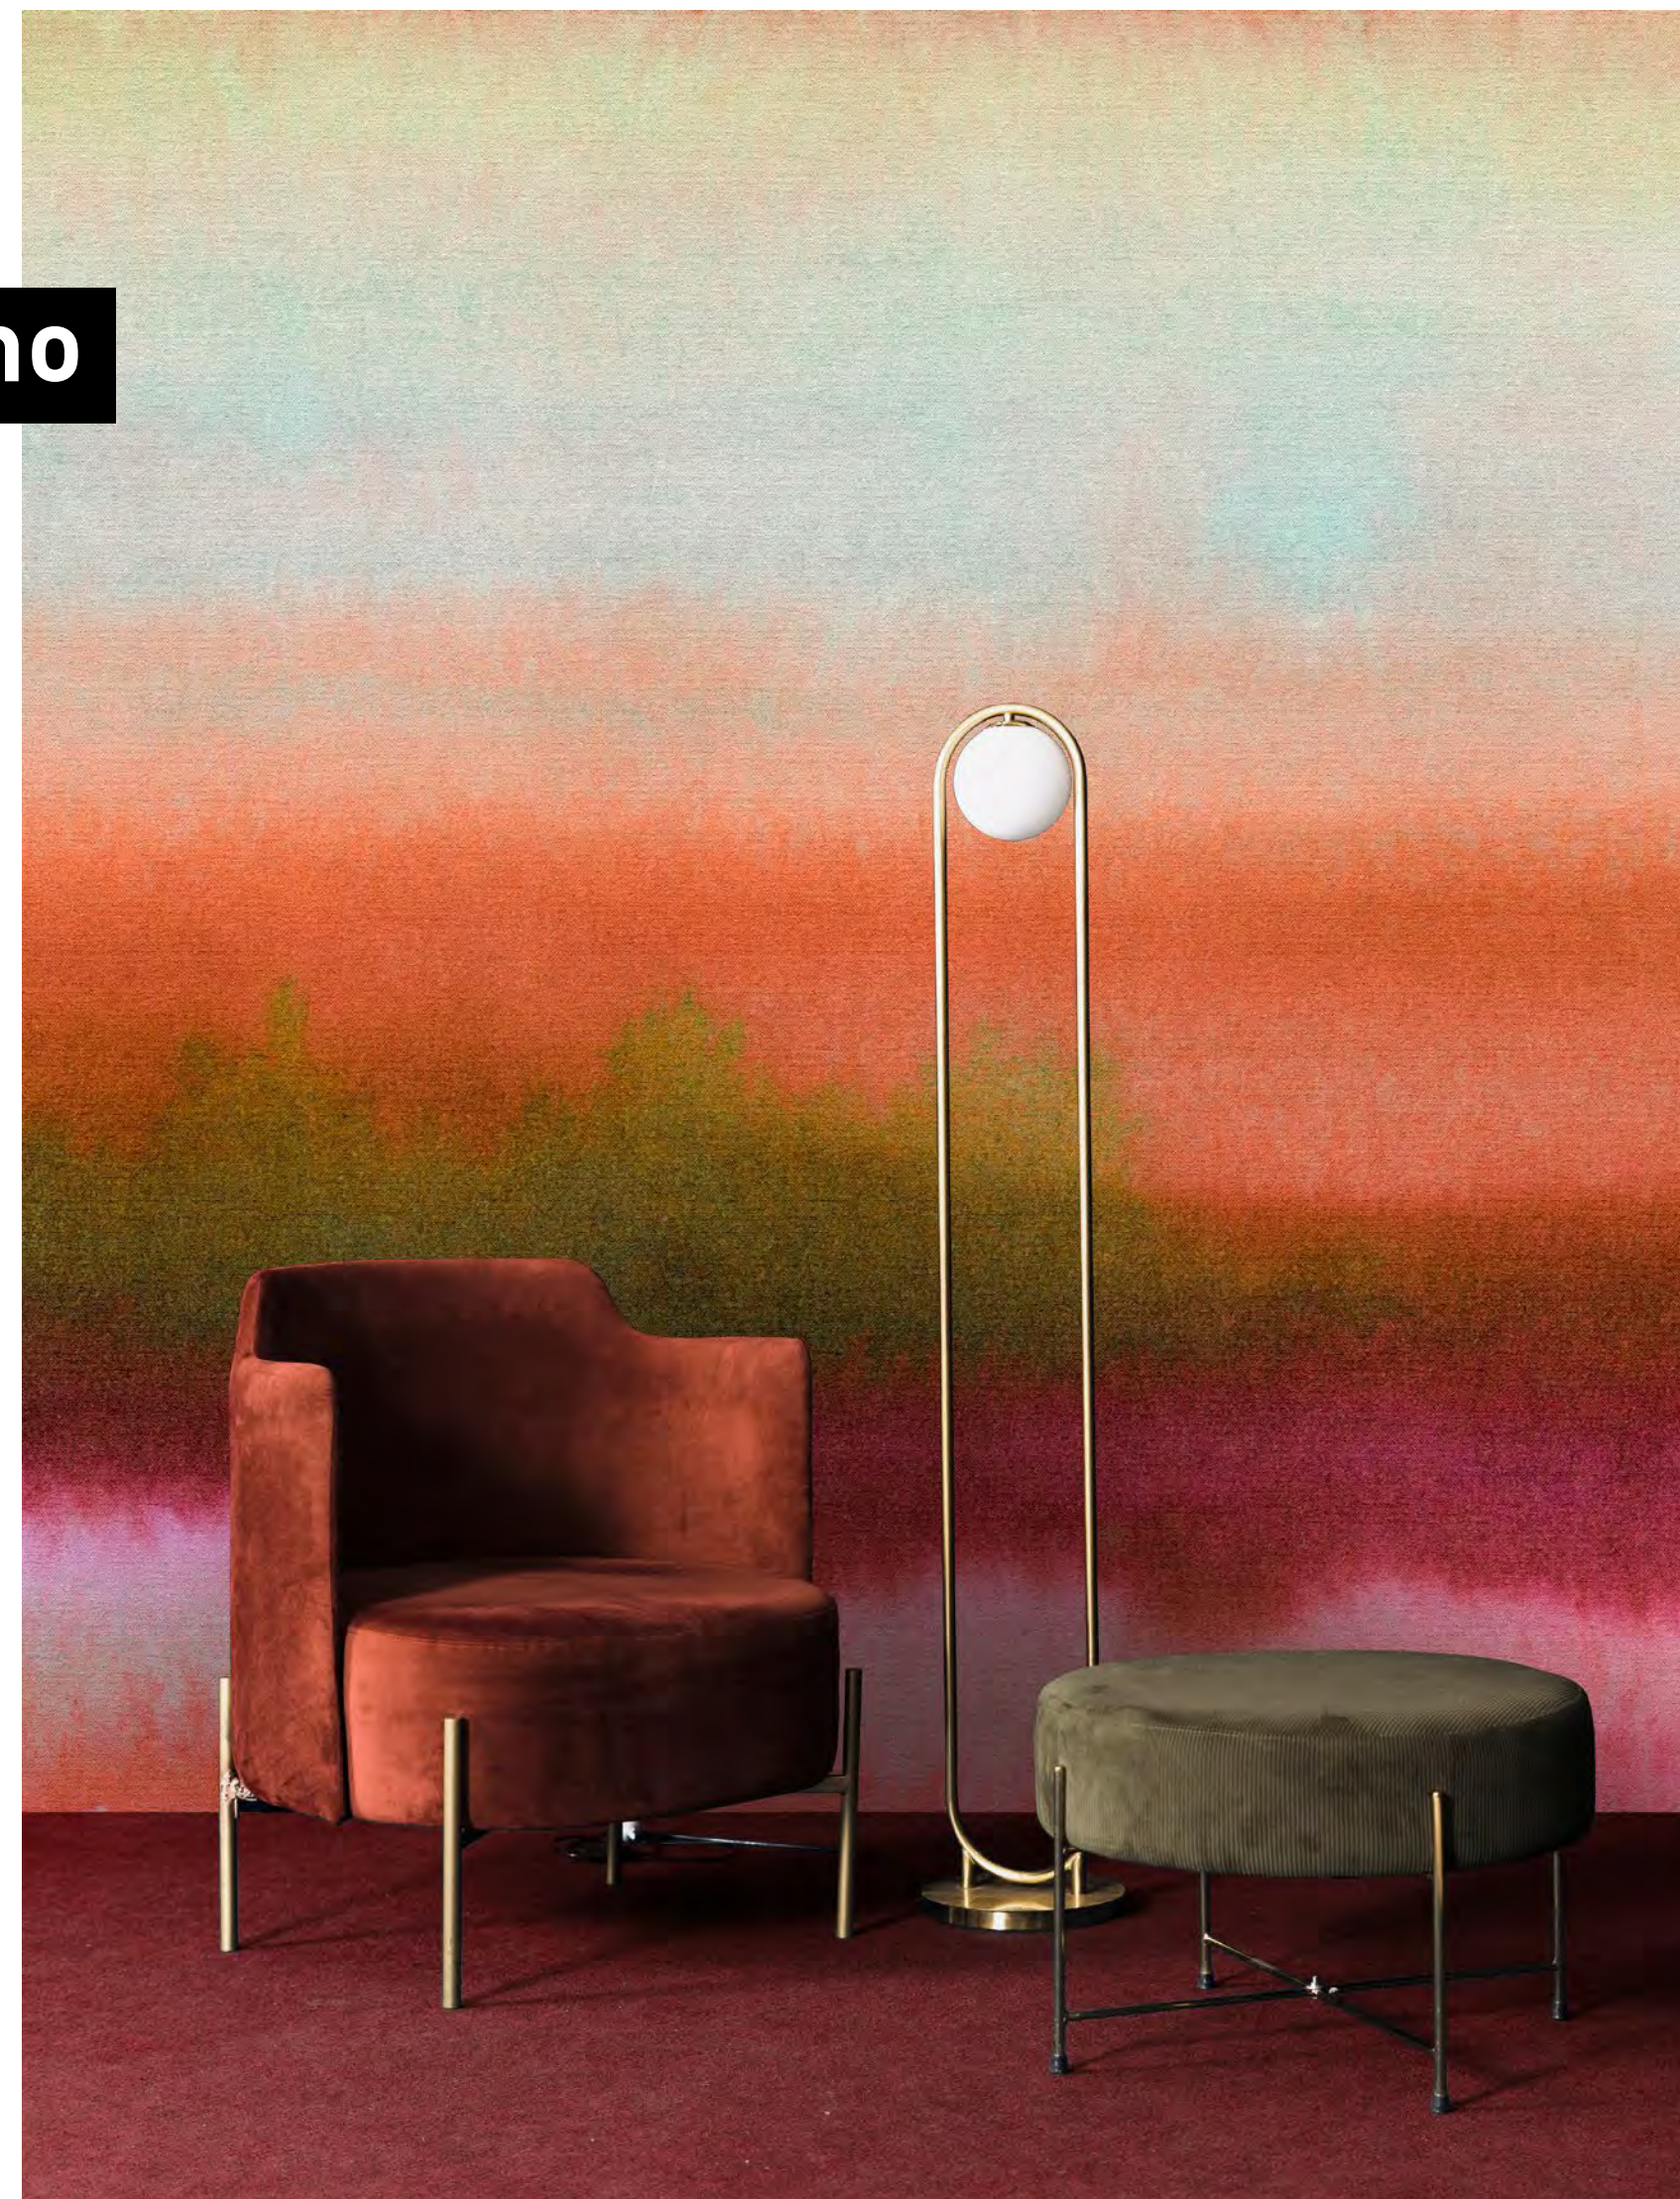

formate

Standard: 400 x 270 cm
Individuell: Ihr Wunschformat

bestellung

Achtstellige Motiv-Material-Nr.
und ggf. die Angabe Ihres
Wunschformats (Breite x Höhe)

dimensions

Standard: 400 x 270 cm
Individual: your desired format

order

Eight-digit material-motif code
and your desired format when
needed (width x height)