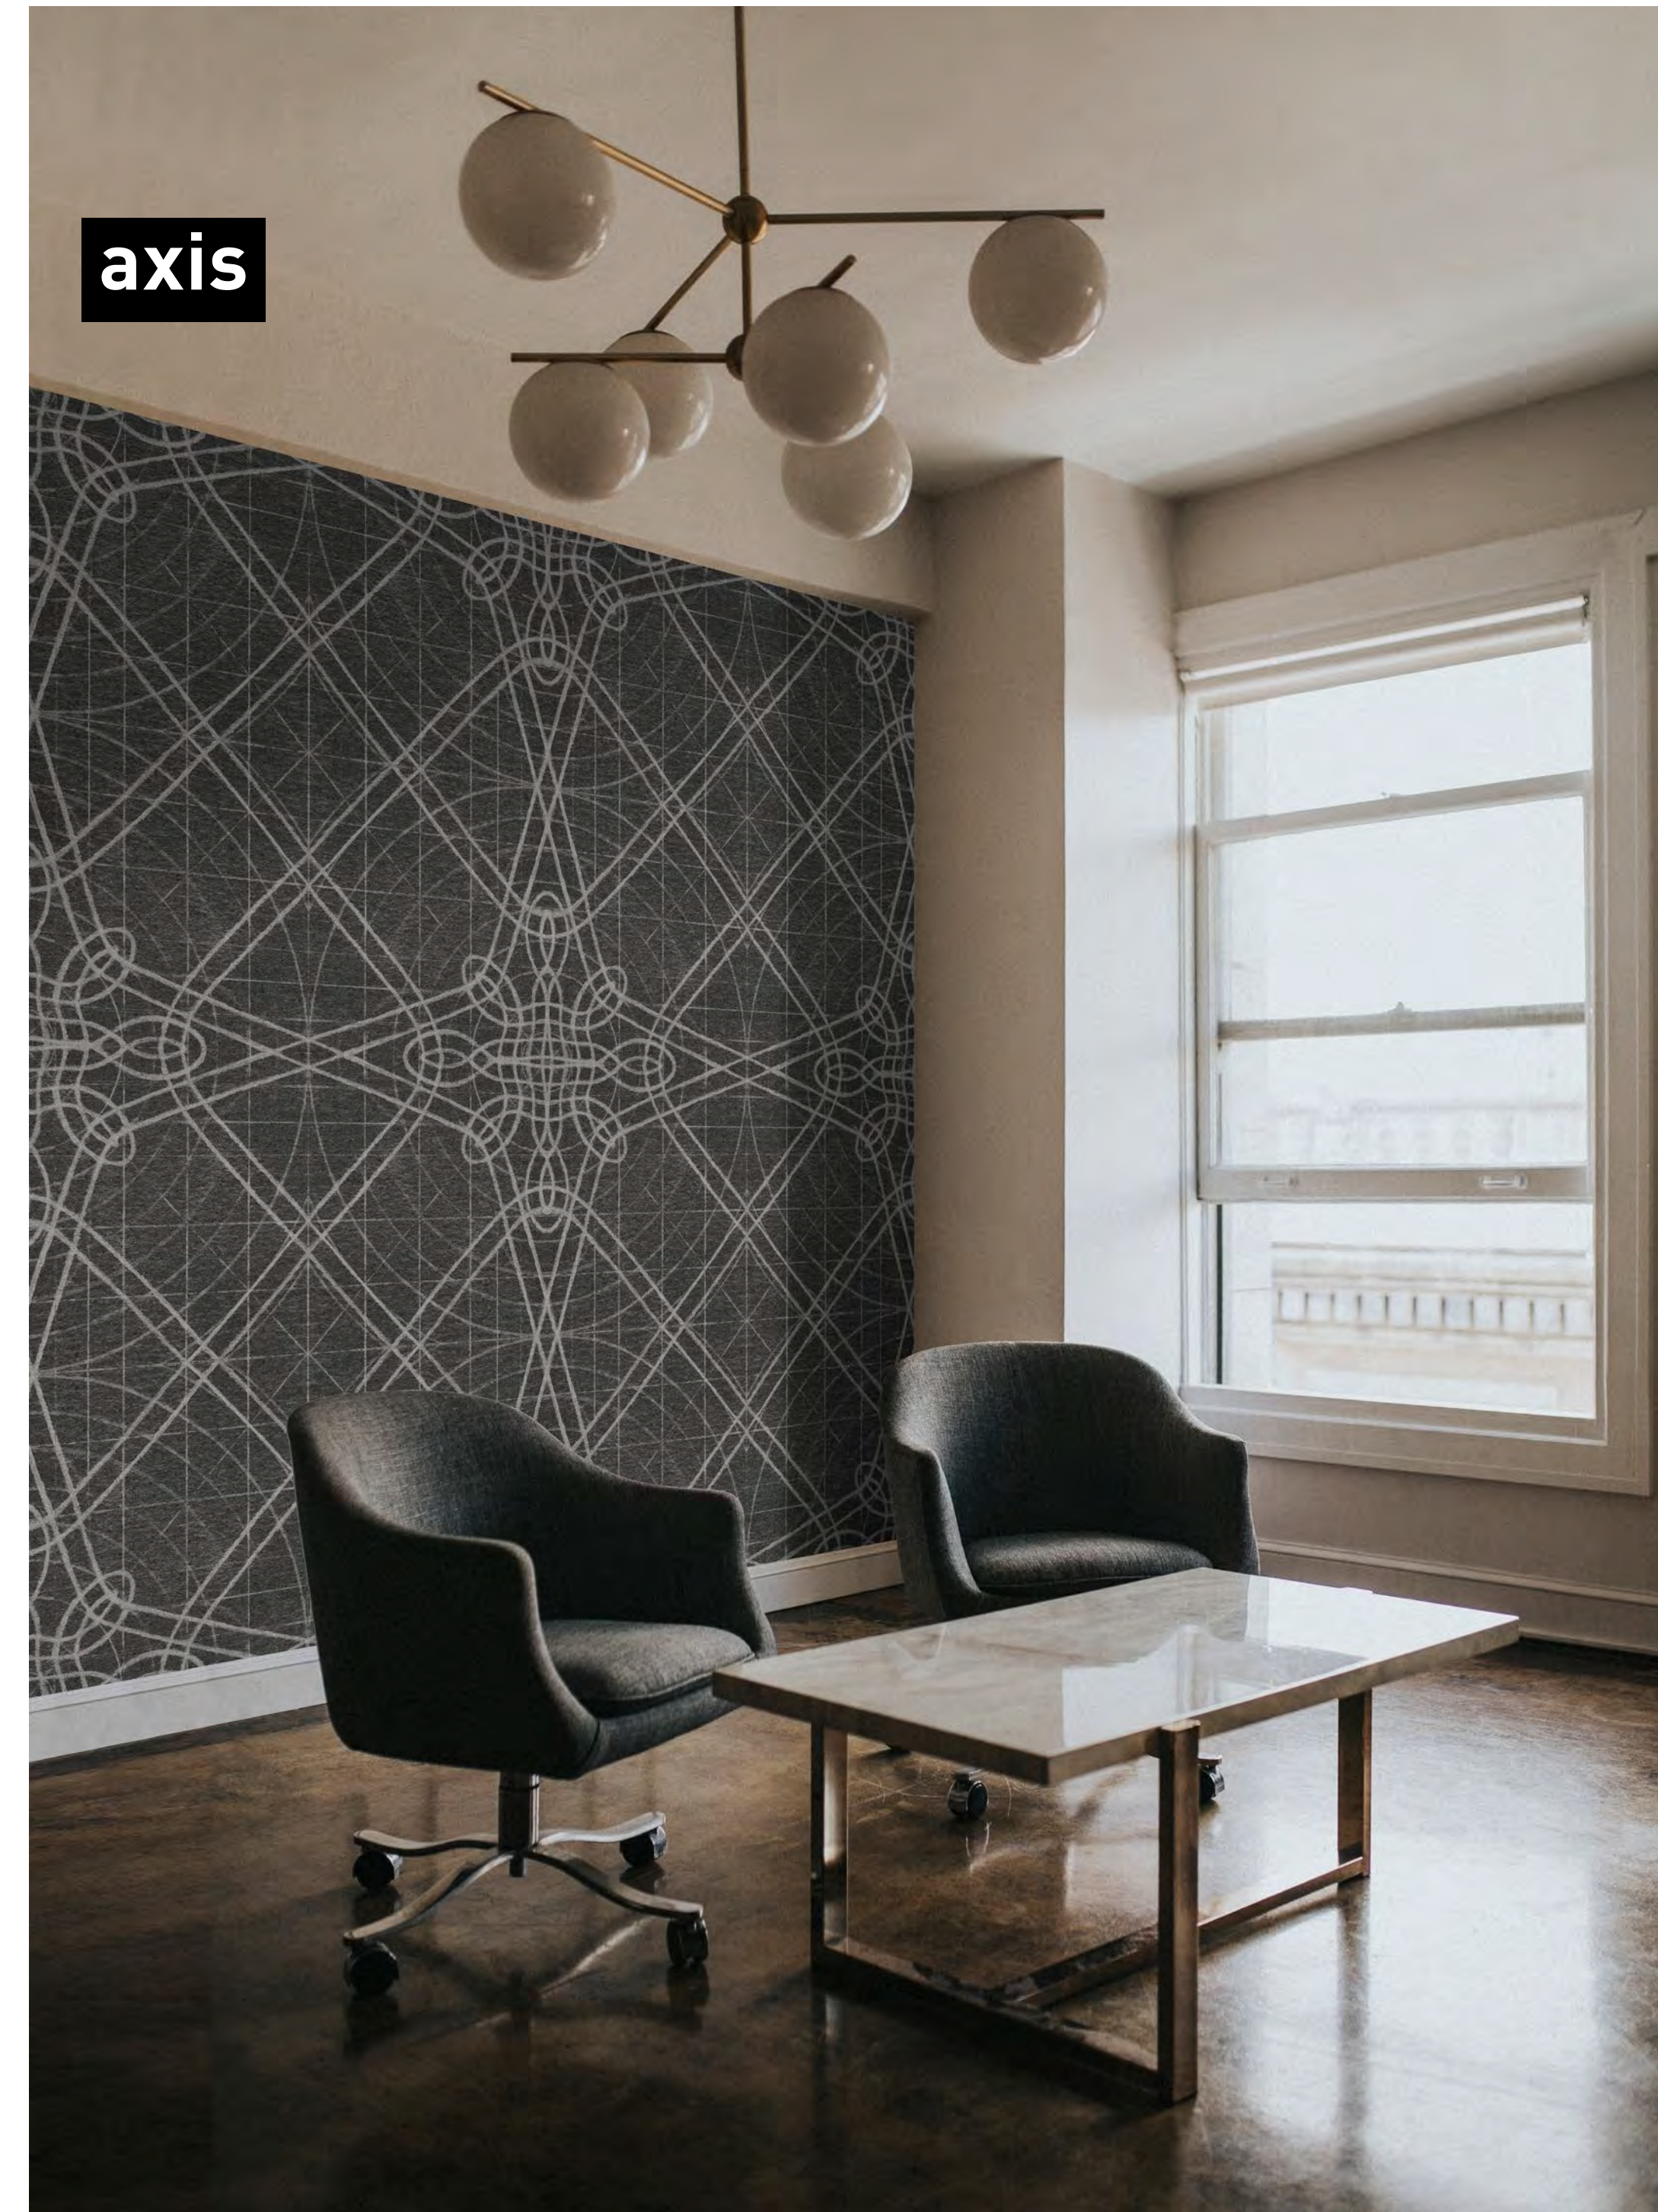

Rapportierfähige Designs:  
in Breite und Höhe endlos  
erweiterbar  
Repeatable designs:  
endlessly extendable in width  
and height

axis

designed by  
bela klittmann

**formate**  
Standard: 400 x 270 cm  
Individuell: Ihr Wunschformat