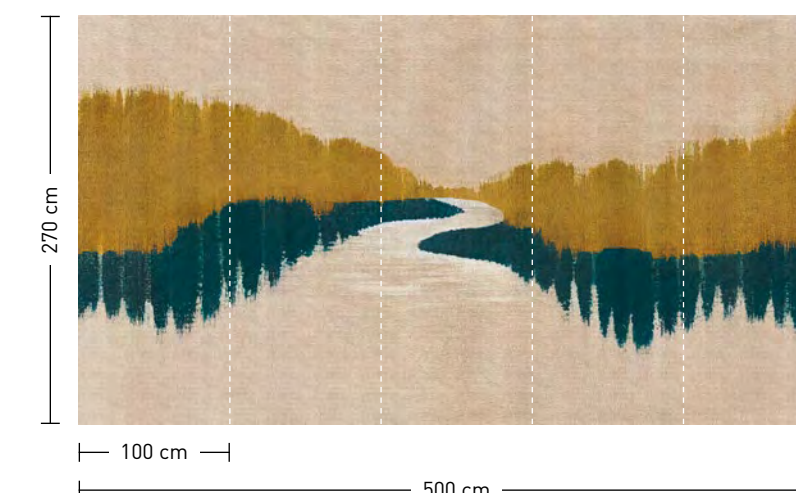

**dimensions**

Standard: 500 x 270 cm  
Individual: your desired format

**order**

Eight-digit material-motif code and your desired format when needed [width x height]

delta

grove

timber

- DD134327 200 g/m<sup>2</sup> ›Vlies Premium‹
- DD134328 130 g/m<sup>2</sup> ›Vlies Matt‹
- DD134329 ›Strukturvlies Plus‹
- DD134330 200 g/m<sup>2</sup> ›Mica‹
- DD134331 ›Fine Sand‹
- DD134332 ›Fine Textile‹