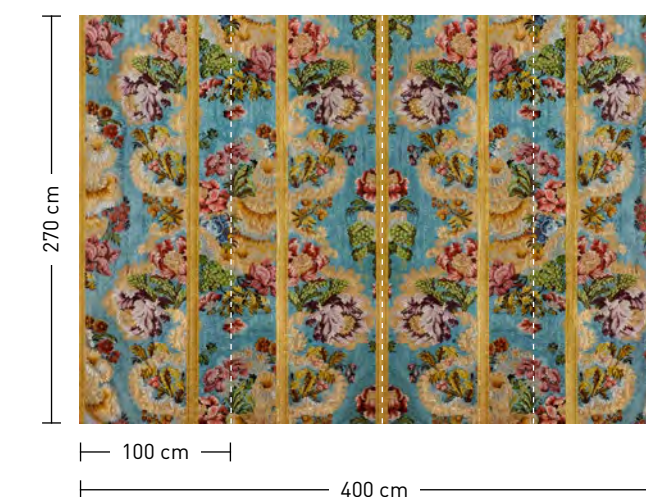

tapis 2

- DD134543 200 g/m² ›Vlies Premium‹
- DD134544 130 g/m² ›Vlies Matt‹
- DD134545 ›Strukturvlies Plus‹
- DD134546 200 g/m² ›Mica‹
- DD134547 ›Fine Sand‹
- DD134548 ›Fine Textile‹