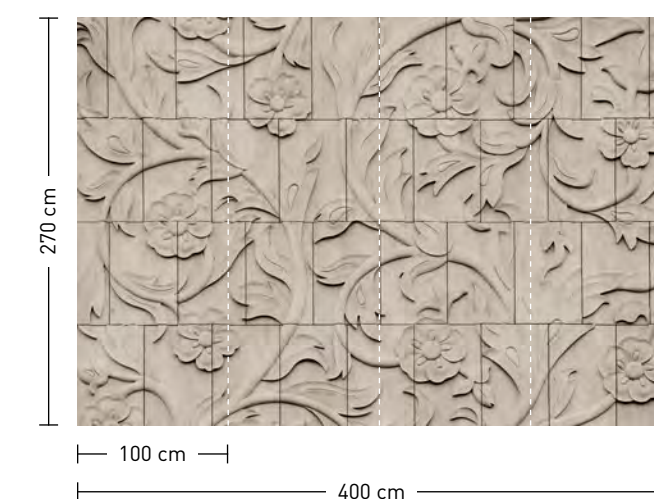

**ornato**

**formate**  
 Standard: 400 x 270 cm  
 Individuell: Ihr Wunschformat

**bestellung**  
 Achtstellige Motiv-Material-Nr.  
 und ggf. die Angabe Ihres  
 Wunschformats (Breite x Höhe)

**dimensions**  
 Standard: 400 x 270 cm  
 Individual: your desired format