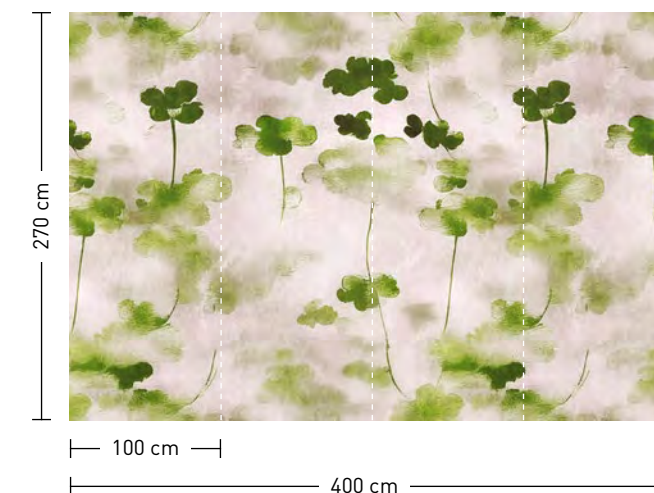

formate
Standard: 400 x 270 cm
Individuell: Ihr Wunschformat

bestellung
Achtstellige Motiv-Material-Nr. und ggf. die Angabe Ihres Wunschformats (Breite x Höhe)

dimensions
Standard: 400 x 270 cm
Individual: your desired format

order
Eight-digit material-motif code and your desired format when needed (width x height)

clover
DD134201 200 g/m² ›Vlies Premium‹
DD134202 130 g/m² ›Vlies Matt‹
DD134203 ›Strukturvlies Plus‹
DD134204 200 g/m² ›Mica‹
DD134205 ›Fine Sand‹
DD134206 ›Fine Textile‹

canopy
DD134207 200 g/m² ›Vlies Premium‹
DD134208 130 g/m² ›Vlies Matt‹
DD134209 ›Strukturvlies Plus‹
DD134210 200 g/m² ›Mica‹
DD134211 ›Fine Sand‹
DD134212 ›Fine Textile‹