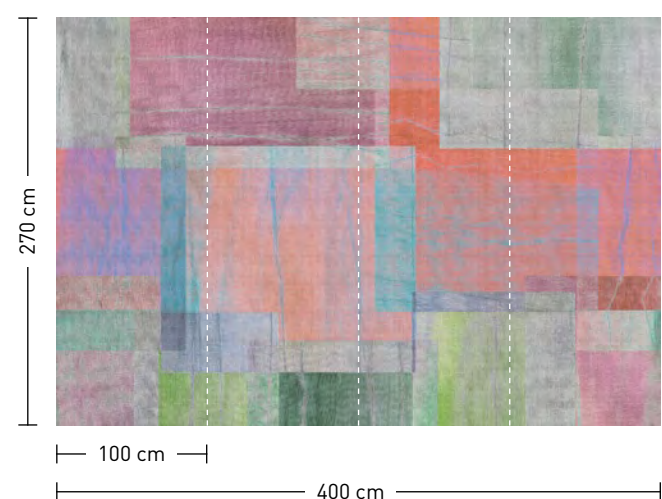

network 1

- DD133967 200 g/m² ›Vlies Premium‹
- DD133968 130 g/m² ›Vlies Matt‹
- DD133969 ›Strukturvlies Plus‹
- DD133970 200 g/m² ›Mica‹
- DD133971 ›Fine Sand‹
- DD133972 ›Fine Textiler‹