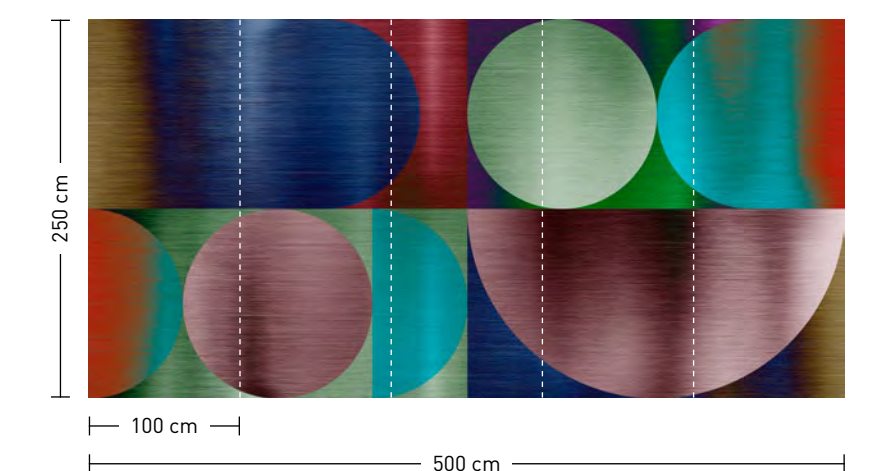

prisma 2

- DD133931 200 g/m² ›Vlies Premium‹
- DD133932 130 g/m² ›Vlies Matt‹
- DD133933 ›Strukturvlies Plus‹
- DD133934 200 g/m² ›Mica‹
- DD133935 ›Fine Sand‹
- DD133936 ›Fine Textiler‹