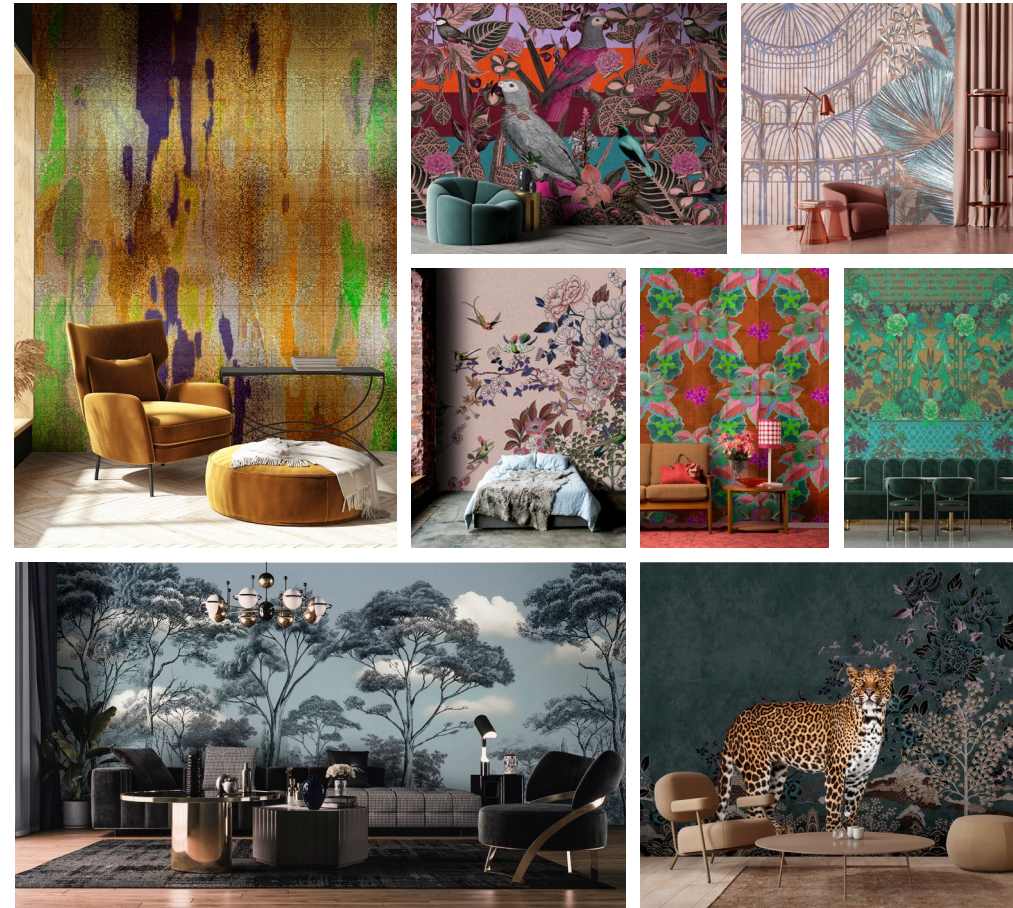

handcrafted charisma – Die Hervorhebung von Kunstfertigkeit mit einem faszinierenden Blick für Details: Diese Wandbilder setzen auf die Assoziation mit traditionellem Handwerk. Malerei, Töpferkunst, Gewebtes oder Fliesenmalerei – hier wird Handgefertigtes mit viel Wertschätzung in Szene gesetzt. Sie vermitteln Originalität und Lebendigkeit und entfalten mit ihrer positiven Ausstrahlung eine charismatische Anziehungskraft im Hier und Jetzt.

handcrafted charisma – Highlighting artistry with a fascinating eye for detail, these murals rely on the association with traditional craftsmanship. Painting, pottery, woven materials or tile painting – here, arts and crafts are staged with great appreciation. They convey originality and liveliness, and, with their positive charisma, develop an alluring appeal in the here and now.

handcrafted charisma

old world opulence

old world opulence

old world opulence – Diese Designs bringen historischen Charme und die üppige Eleganz vergangener Zeiten ins Präsens: Bunt, schillernd und mit einer gewissen Grandezza stellen sie Lebensfreude und Luxus in den Vordergrund und spiegeln das Fernweh und die Sehnsucht nach Exotik und Extravaganz. Mit viel Energie und Leidenschaft sorgen sie für aufregende Blickpunkte im Ambiente.